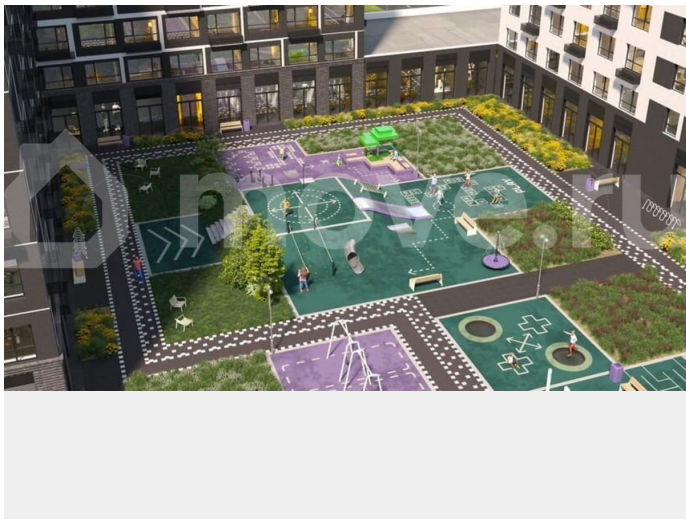

без отделки

Квартира в новостройке

да

Описание

19-этажная архитектурная доминанта с эффектом паруса и камерная секция: французские балконы, сити-хаусы на 1-м этаже, 9 этажей в доме. Уступчатая

структура формирует динамичный силуэт — новый акцент ул. Полевая. Металлические балконы создают градиент от тёмного к светлому, большие окна — панорамные виды на город.