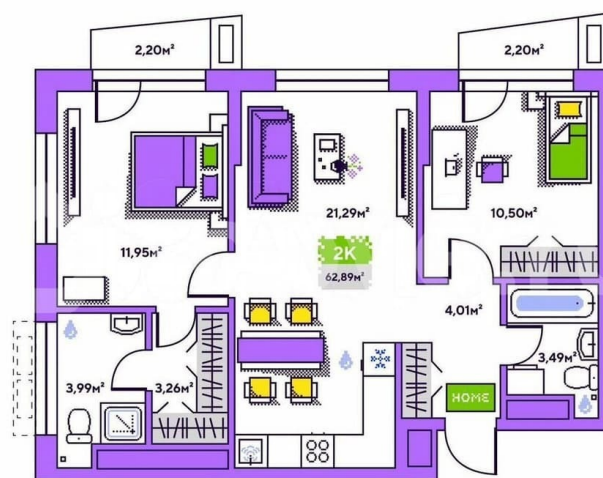

Улица

[улица Полевая](#)

для заметок

Квартира

Количество комнат

2

Общая площадь

62.9 м²

без отделки

Квартира в новостройке

да

Описание

19-этажная архитектурная доминанта с эффектом паруса и камерная секция: французские балконы, сити-хаусы на 1-м этаже, 9 этажей в доме. Уступчатая

структура формирует динамичный силуэт — новый акцент ул. Полевая. Металлические балконы создают градиент от тёмного к светлому, большие окна — панорамные виды на город.