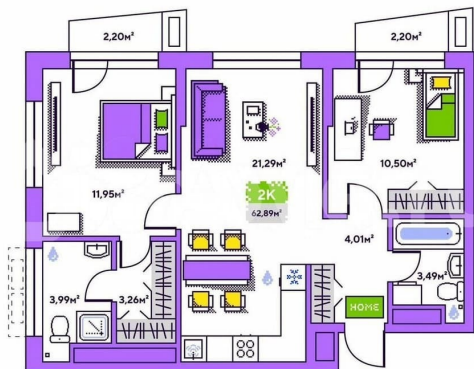

Улица

[улица Полевая](#)

для заметок

Квартира

Количество комнат

2

Общая площадь

62.9 м²

без отделки

Квартира в новостройке

да

Описание

19-этажная архитектурная доминанта с эффектом паруса и камерная секция: французские балконы, сити-хаусы на 1-м этаже, 9 этажей в доме. Уступчатая

структура формирует динамичный силуэт — новый акцент ул. Полевая. Металлические балконы создают градиент от тёмного к светлому, большие окна — панорамные виды на город.