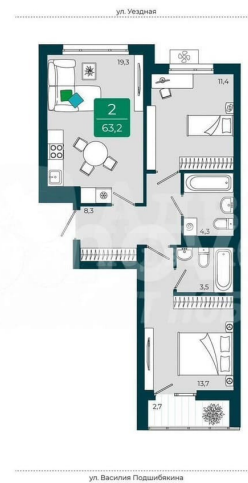

Тюменской Слободе: широкий выбор школ и детских садов, спортивных, развлекательных и торговых объектов района. Проектом предусмотрено 3 дома переменной этажности от 7 до 10 этажей, более 100 планировочных решений, закрытые дворы с интерактивными игровыми площадками, видеонаблюдением 24/7, спортивными зонами, пешеходным бульваром, и полезными сервисами на первых этажах. Уездные кварталы - это сочетание теплых лоджий и французских балконов, это дизайнерские лобби и охрана на территории комплекса, это от 2х квартир на этаже и тихие спальные комнаты. Номер объекта: #2/557473/22044