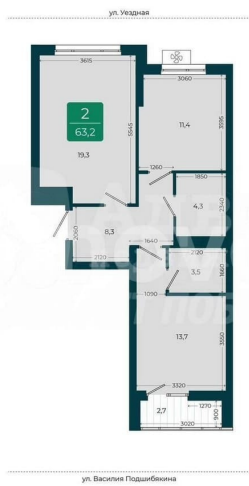

Тюменской Слободе: широкий выбор школ и детских садов, спортивных, развлекательных и торговых объектов района. Проектом предусмотрено 3 дома переменной этажности от 7 до 10 этажей, более 100 планировочных решений, закрытые дворы с интерактивными игровыми площадками, видеонаблюдением 24/7, спортивными зонами, пешеходным бульваром, и полезными сервисами на первых этажах. Уездные кварталы - это сочетание теплых лоджий и французских балконов, это дизайнерские лобби и охрана на территории комплекса, это от 2х квартир на этаже и тихие спальные комнаты. Номер объекта: #2/557473/22044