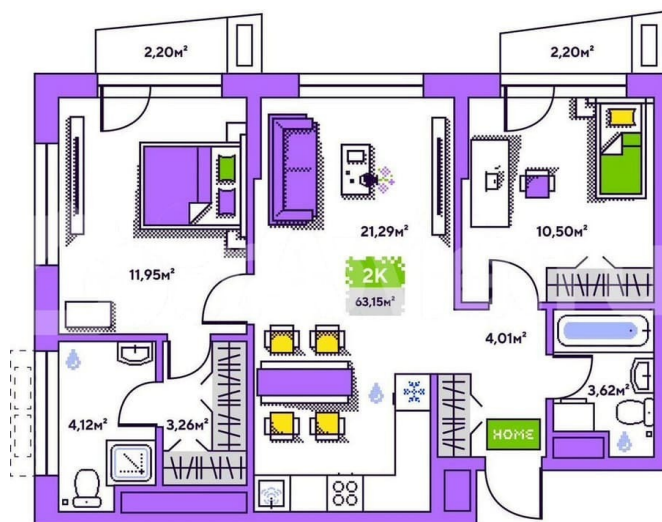

Квартира

Количество комнат

2

Общая площадь

63.2 м²

Этаж

9/19