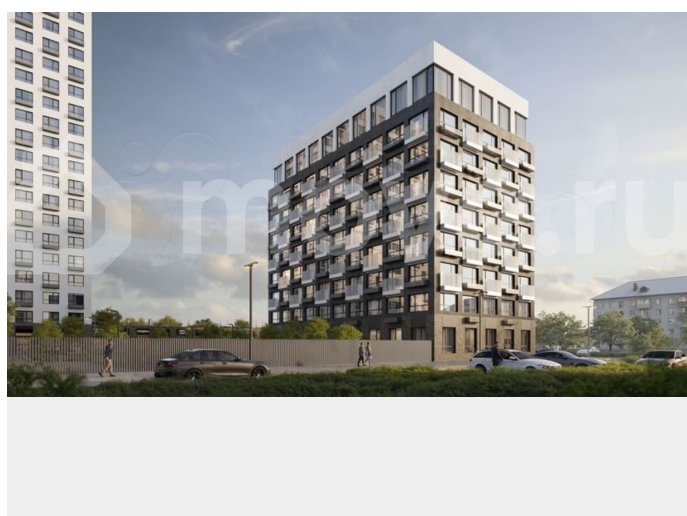

Квартира в новостройке

да

Описание

19-этажная архитектурная доминанта с эффектом паруса и камерная секция: французские балконы, сити-хаусы на 1-м этаже, 9 этажей в доме. Уступчатая

структура формирует динамичный силуэт — новый акцент ул. Полевая. Металлические балконы создают градиент от тёмного к светлому, большие окна — панорамные виды на город.