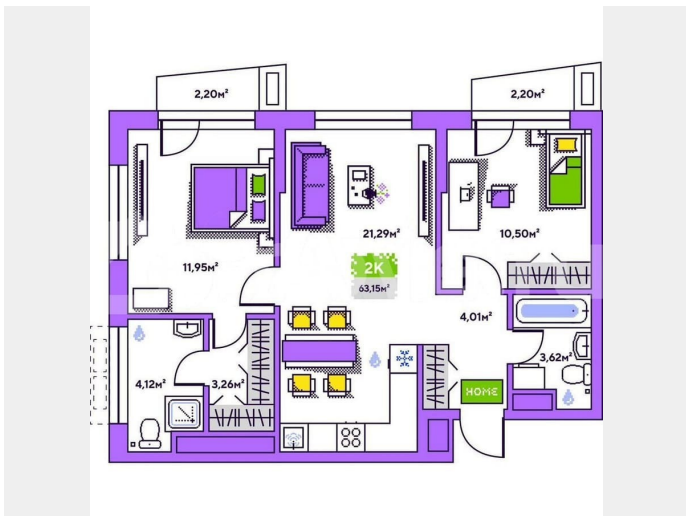

Улица

[улица Полевая](#)

Квартира

Количество комнат

2

Общая площадь

63.2 м²

Этаж

Квартира в новостройке

да

Описание

19-этажная архитектурная доминанта с эффектом паруса и камерная секция: французские балконы, сити-хаусы на 1-м этаже, 9 этажей в доме. Уступчатая

структура формирует динамичный силуэт — новый акцент ул. Полевая. Металлические балконы создают градиент от тёмного к светлому, большие окна — панорамные виды на город.