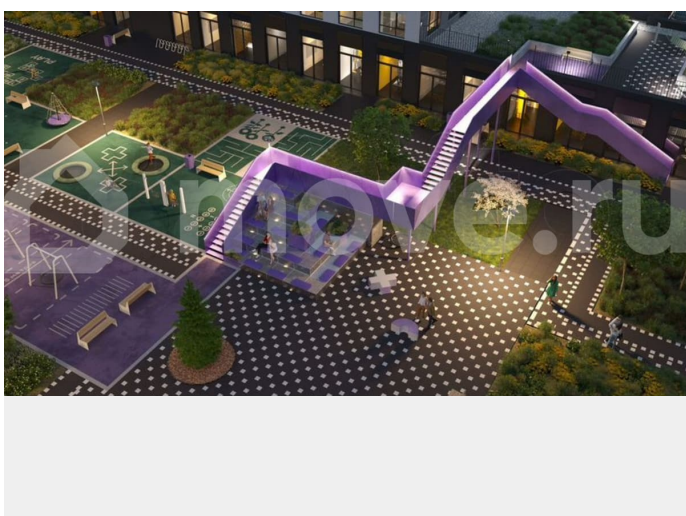

Квартира в новостройке

да

Описание

19-этажная архитектурная доминанта с эффектом паруса и камерная секция: французские балконы, сити-хаусы на 1-м этаже, 9 этажей в доме. Уступчатая

структура формирует динамичный силуэт — новый акцент ул. Полевая. Металлические балконы создают градиент от тёмного к светлому, большие окна — панорамные виды на город.