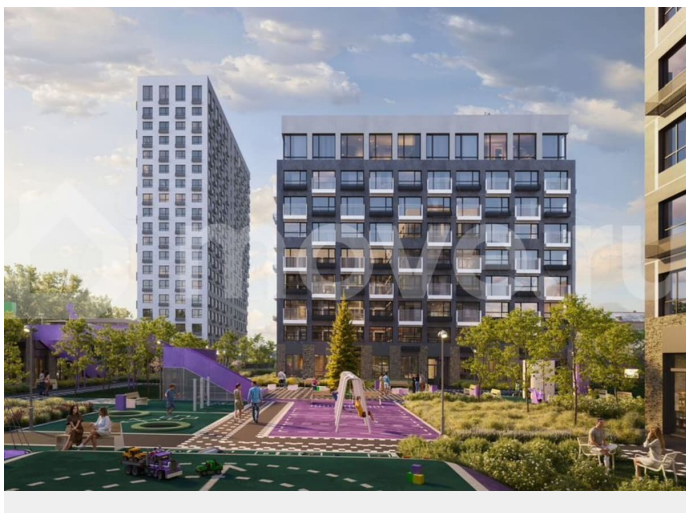

Квартира в новостройке

да

Описание

19-этажная архитектурная доминанта с эффектом паруса и камерная секция: французские балконы, сити-хаусы на 1-м этаже, 9 этажей в доме. Уступчатая

структура формирует динамичный силуэт — новый акцент ул. Полевая. Металлические балконы создают градиент от тёмного к светлому, большие окна — панорамные виды на город.