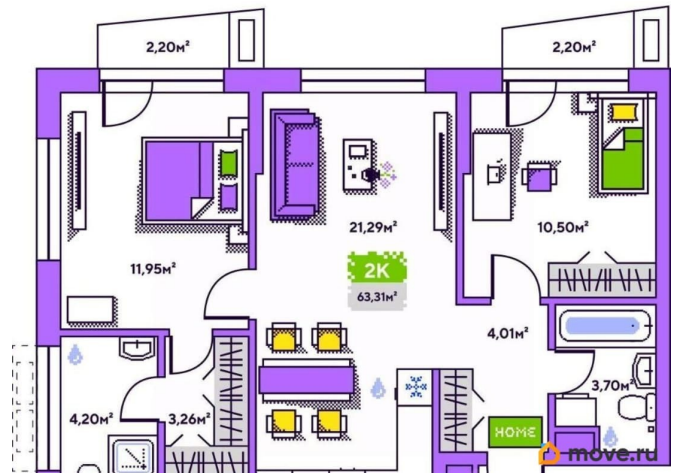

[улица Полевая](#)

Квартира

Количество комнат

2

Высота потолков

2.7 м

Жилая площадь

22.5 м²

Общая площадь

63.31 м²

Этаж

3/19

Детали объекта

Тип сделки

Продам

Раздел

[Квартиры](#)

Квартира в новостройке

да

Год сдачи

4 квартал 2027 г.

лифт

для заметок

Описание

19-этажная архитектурная доминанта с эффектом паруса и камерная секция: французские балконы, сити-хаусы на 1-м этаже, 9 этажей в доме. Уступчатая структура формирует динамичный силуэт — новый акцент ул. Полевая. Металлические балконы создают градиент от тёмного к светлому, большие окна — панорамные виды на город.