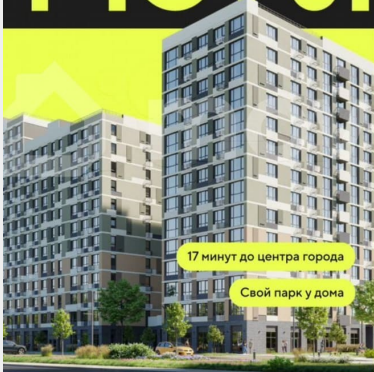

МОТЛВЫ

Клубный формат

17 минут до центра города

Свой парк у дома

Комнат 2

Площадь 63.04 м²