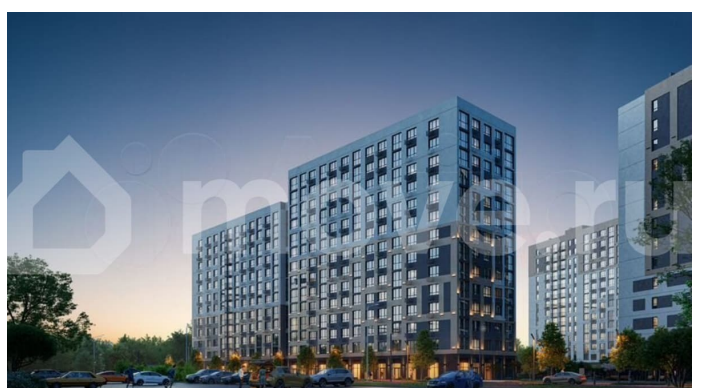

МОТЛВЫ

Клубный формат

17 минут до центра города

Свой парк у дома

Комнат 2

Площадь 63.04 м²