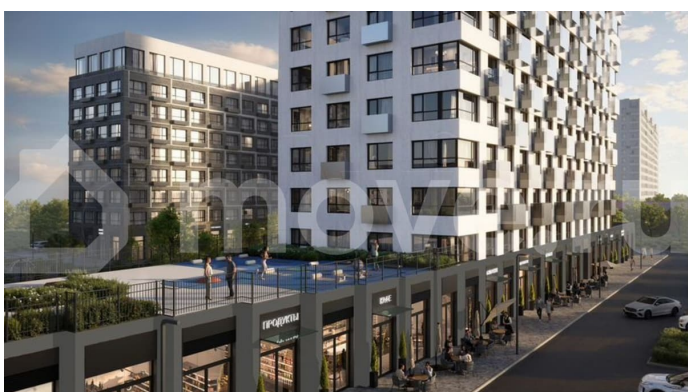

Квартира в новостройке

да

Описание

19-этажная архитектурная доминанта с эффектом паруса и камерная секция: французские балконы, сити-хаусы на 1-м этаже, 9 этажей в доме. Уступчатая

для заметок

структура формирует динамичный силуэт —
новый акцент ул. Полевая. Металлические
балконы создают градиент от тёмного к
светлому, большие окна — панорамные виды
на город.