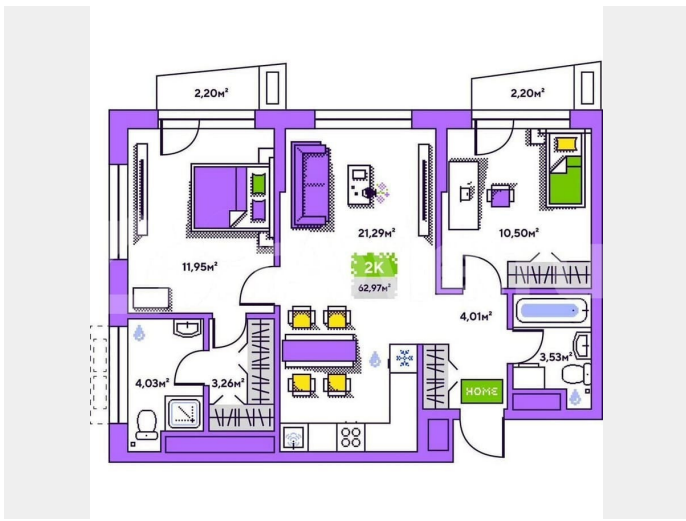

Улица

[улица Полевая](#)

Квартира

Количество комнат

2

Общая площадь

63 м²

Этаж

Квартира в новостройке

да

Описание

19-этажная архитектурная доминанта с эффектом паруса и камерная секция: французские балконы, сити-хаусы на 1-м этаже, 9 этажей в доме. Уступчатая

для заметок

структура формирует динамичный силуэт —
новый акцент ул. Полевая. Металлические
балконы создают градиент от тёмного к
светлому, большие окна — панорамные виды
на город.