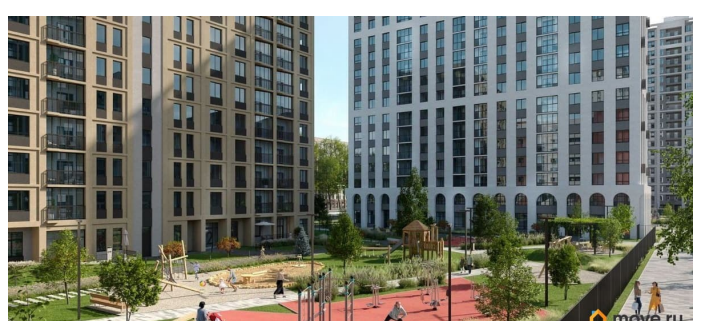

Продаётся 2-комнатная квартира в строящемся доме (1-Д3.2 (Глебова, 10)), срок сдачи: III-кв. 2026, общей площадью 64.2 кв.м., на 18 этаже. Компания 4D приступила к строительству нового жилого комплекса «Гранд квартал». Новый ЖК находится в зеленой зоне Калининского района, южнее микрорайона Тюменская слобода.