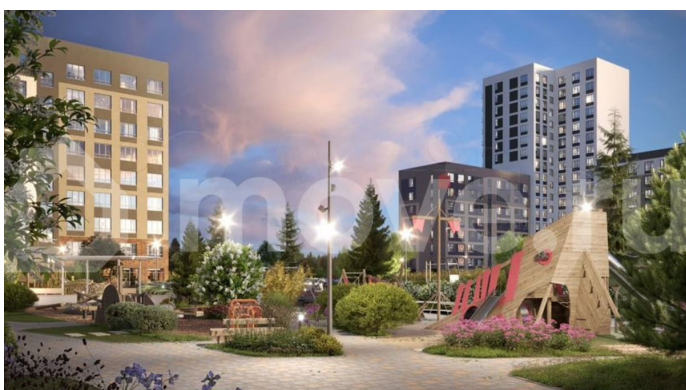

беринг
квартал на Коммунальной

65,19 М²
2-КОМНАТНАЯ

Корпус Секция Этаж Высота
ГП-76 3 2 из 24 2.72 м