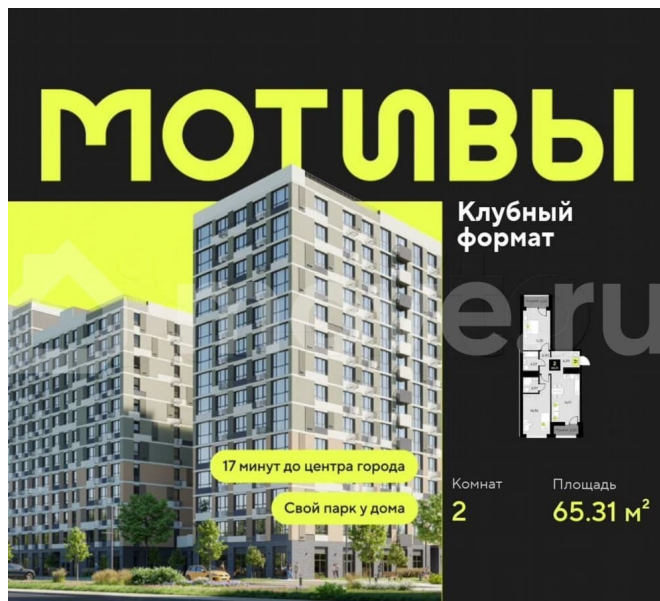

Отдел продаж, География
89251234567

Создано: 10.02.2026 в 22:32

Обновлено: 02.04.2026 в 22:45

**Тюменская область, Тюмень, ул.
Первооткрывателей, 19**

9 140 000 ₺

Тюменская область, Тюмень, ул. Первооткрывателей, 19

Квартира

Количество комнат

2

Общая площадь

65.3 м²

Этаж

10/14

Детали объекта

Тип сделки

Продам

Раздел

[Квартиры](#)

Ремонт

с отделкой

Квартира в новостройке

да

Описание

Продаётся 2-комнатная квартира на 10 этаже в ЖК «Мотивы». Квартал расположен на Московском тракте — всего в 5 минутах от Плехановского бора. Рядом ТРЦ «Колумб» с кинотеатром, боулингом и ресторанами, новые дорожные развязки, а в 2026 году

для заметок