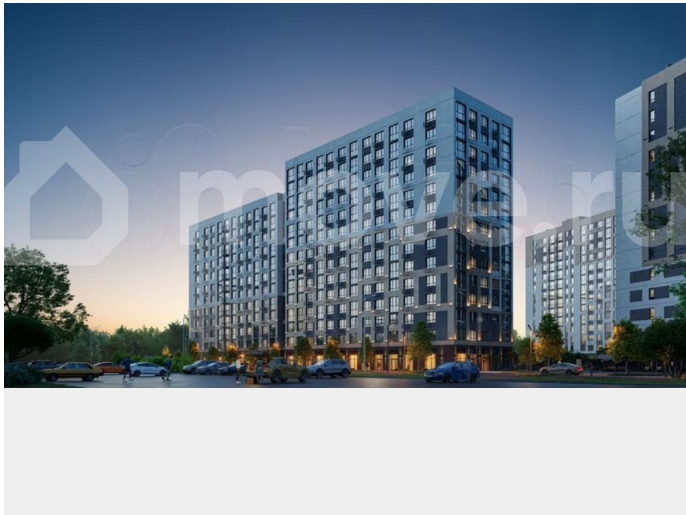

МОТИВЫ

Клубный формат

17 минут до центра города

Свой парк у дома

Комнат 2

Площадь 65.31 м²