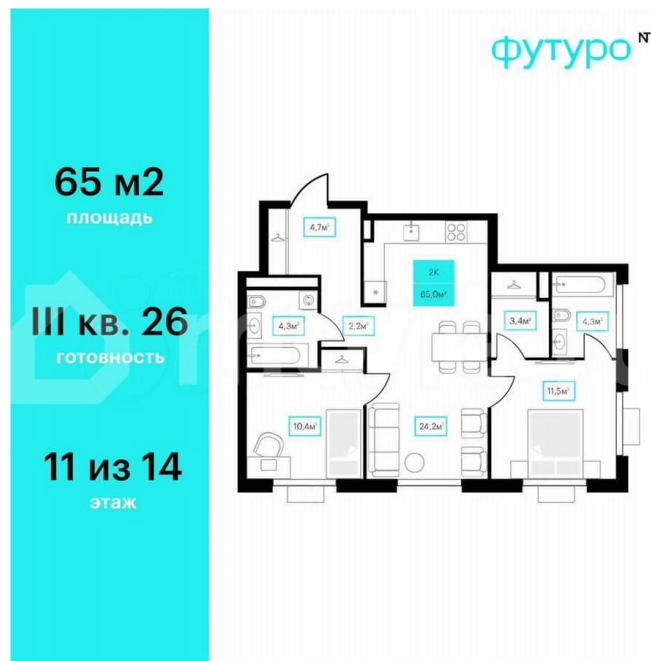

Общая площадь

65 м²

Этаж

11/23

Детали объекта

Тип сделки

Продам

Раздел

[Квартиры](#)

Ремонт

без отделки

Квартира в новостройке

да

Описание

Жилой комплекс Футуро расположен на пересечении улиц Червишевский тракт и Ставропольской. Это две высотные башни в 23 и 14 этажей. Проект предполагает не только жилую застройку, но и зону стрит-

торговли, а также обновление городского сквера рядом с домами.

футуро[№]

65 м²
площадь

III кв. 26
готовность

11 из 14
этаж

Move.ru - вся недвижимость России