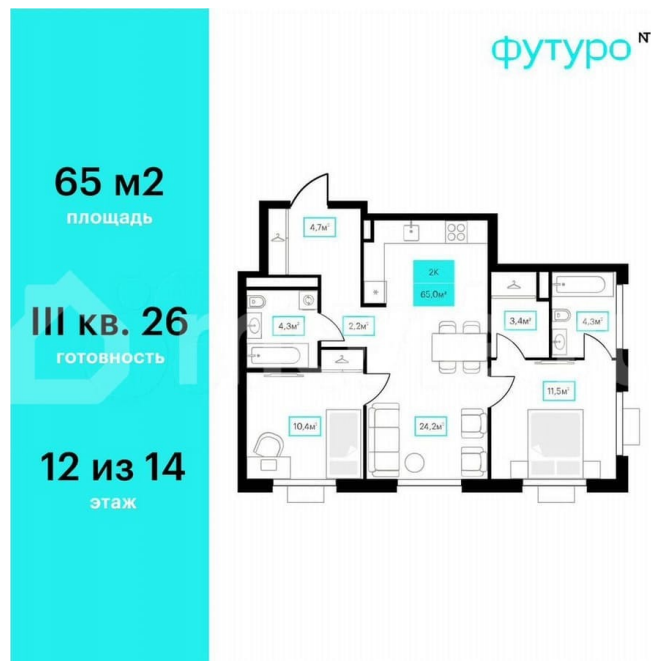

Червишевский тракт

для заметок

Квартира

Количество комнат

2

Общая площадь

65 м²

Этаж

Квартира в новостройке

да

Описание

Жилой комплекс Футуро расположен на пересечении улиц Червишевский тракт и Ставропольской. Это две высотные башни в 23 и 14 этажей. Проект предполагает не только жилую застройку, но и зону стрит-

торговли, а также обновление городского сквера рядом с домами.

футуро №

65 м²
площадь

III кв. 26
готовность

12 из 14
этаж