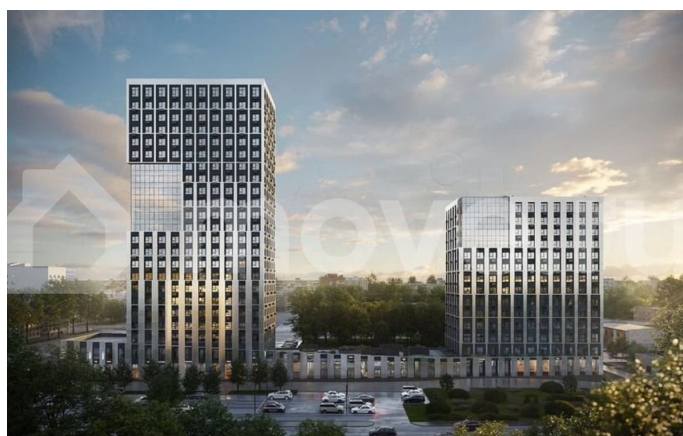

торговли, а также обновление городского сквера рядом с домами.