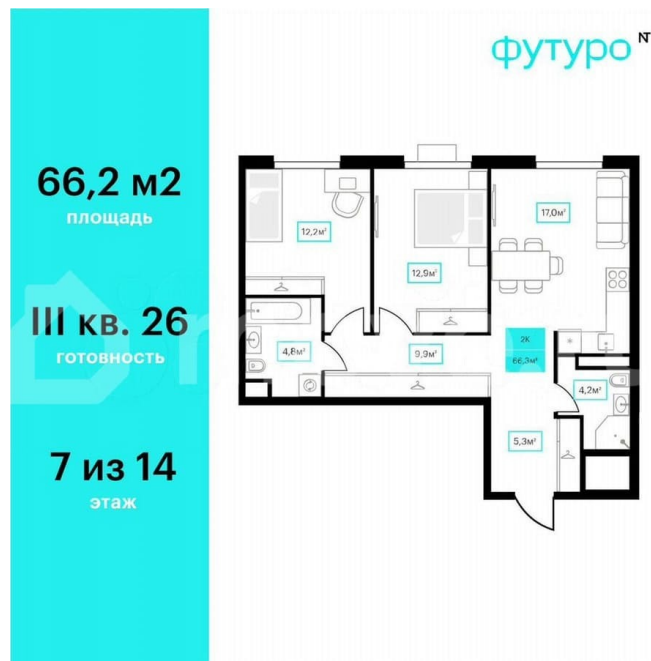

Червишевский тракт

для заметок

Квартира

Количество комнат

2

Общая площадь

66.3 м²

Этаж

Квартира в новостройке

да

Описание

Жилой комплекс Футуро расположен на пересечении улиц Червишевский тракт и Ставропольской. Это две высотные башни в 23 и 14 этажей. Проект предполагает не только жилую застройку, но и зону стрит-

торговли, а также обновление городского сквера рядом с домами.

футуро №

66,2 м²
площадь

III кв. 26
готовность

7 из 14
этаж

Move.ru - вся недвижимость России