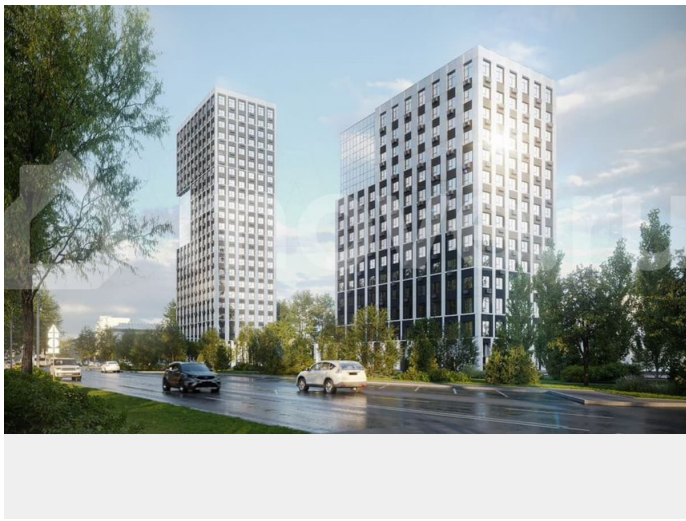

Move.ru - вся недвижимость России