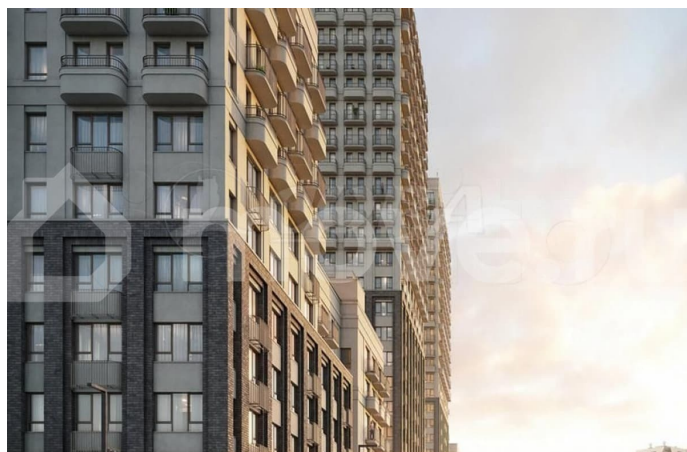

напротив дома. В 10 минутах езды на машине: Леруа Мерлен, Metro, Лента, ТРЦ «Кристалл» и ТРЦ «Колумб». До центра Тюмени – например, до Цветного бульвара – 15 минут на авто.