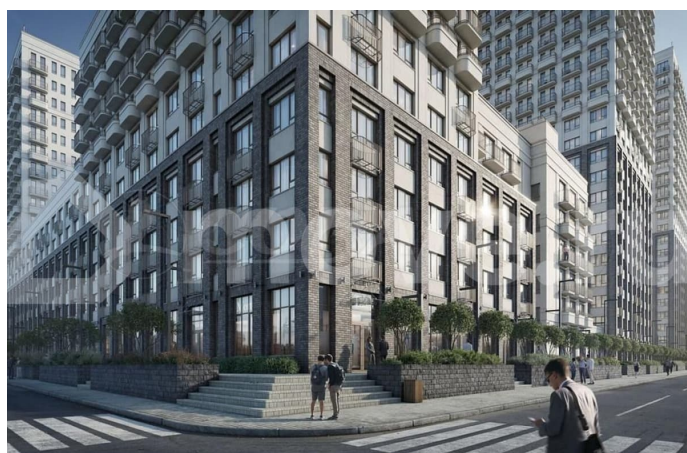

напротив дома. В 10 минутах езды на машине: Леруа Мерлен, Metro, Лента, ТРЦ «Кристалл» и ТРЦ «Колумб». До центра Тюмени – например, до Цветного бульвара – 15 минут на авто.