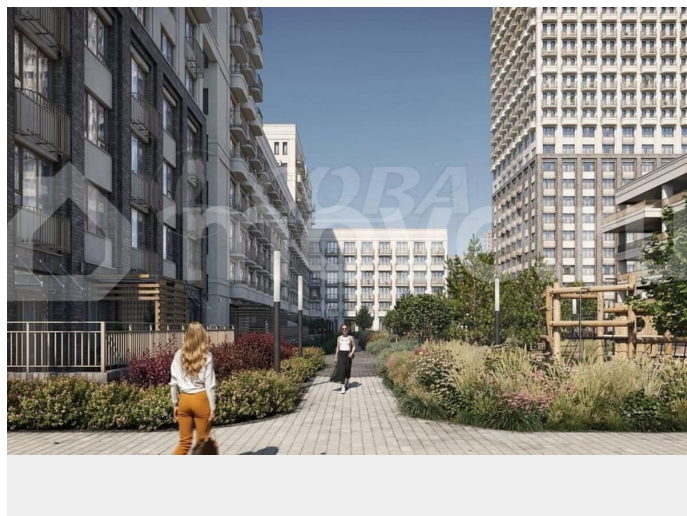

напротив дома. В 10 минутах езды на машине: Леруа Мерлен, Metro, Лента, ТРЦ «Кристалл» и ТРЦ «Колумб». До центра Тюмени – например, до Цветного бульвара – 15 минут на авто.