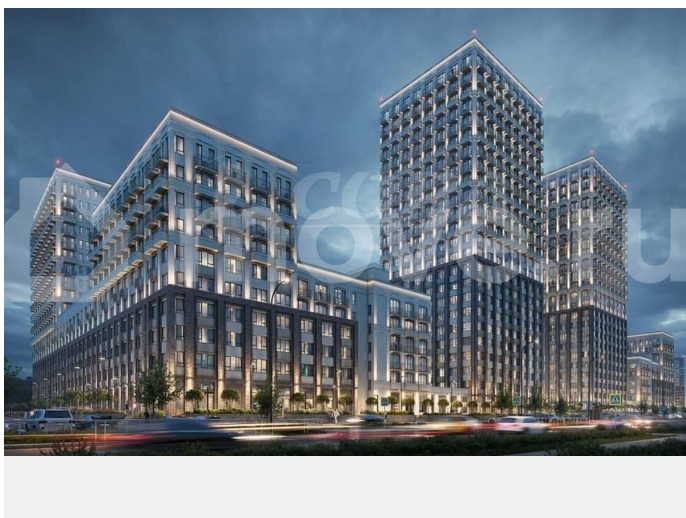

напротив дома. В 10 минутах езды на машине: Леруа Мерлен, Metro, Лента, ТРЦ «Кристалл» и ТРЦ «Колумб». До центра Тюмени – например, до Цветного бульвара – 15 минут на авто.