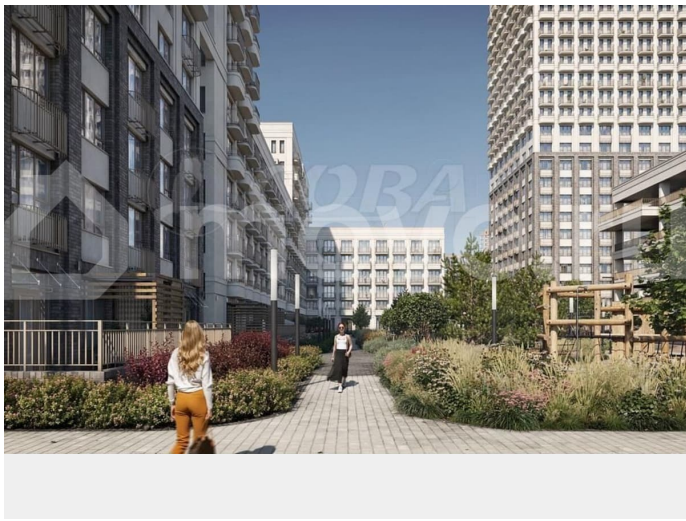

Move.ru - вся недвижимость России