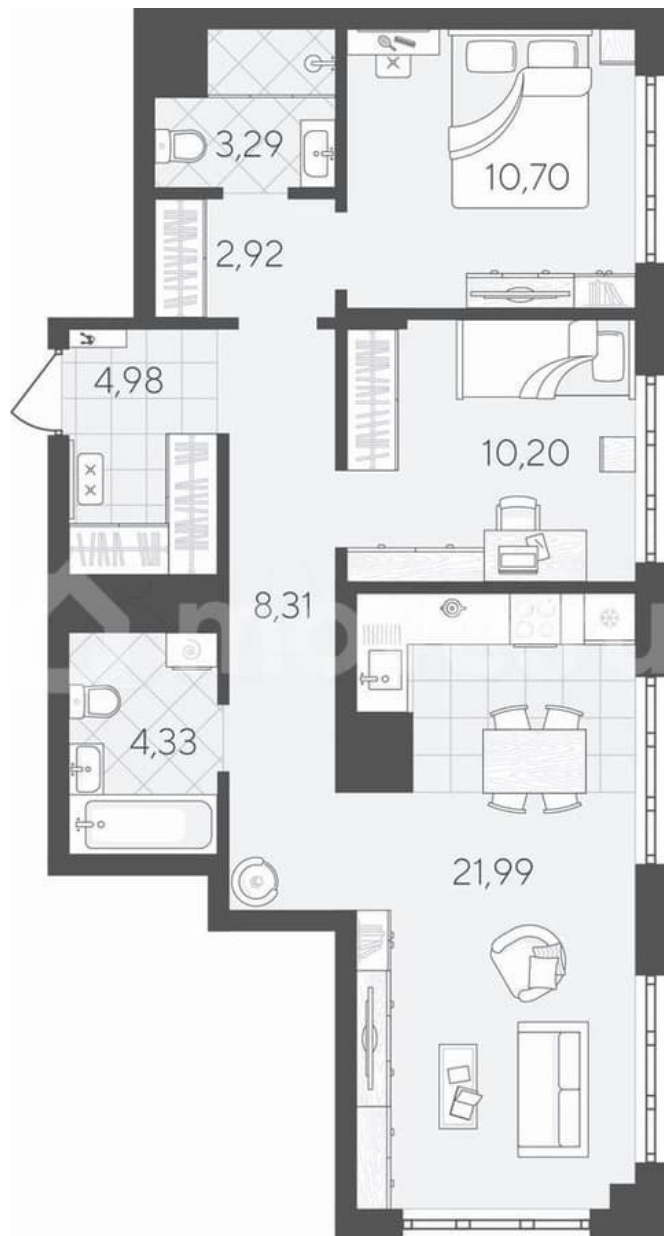

Улица

[улица Вадима Бованенко](#)

Квартира

Количество комнат

2

Общая площадь

66.7 м²

Этаж

Квартира в новостройке

да

для заметок

Описание

Код предложения ID 682025. 2 комнатная квартира с улучшенной черновой отделкой в монолитно-каркасном доме. Квартира находится на 2 этаже, общая площадь 66.72