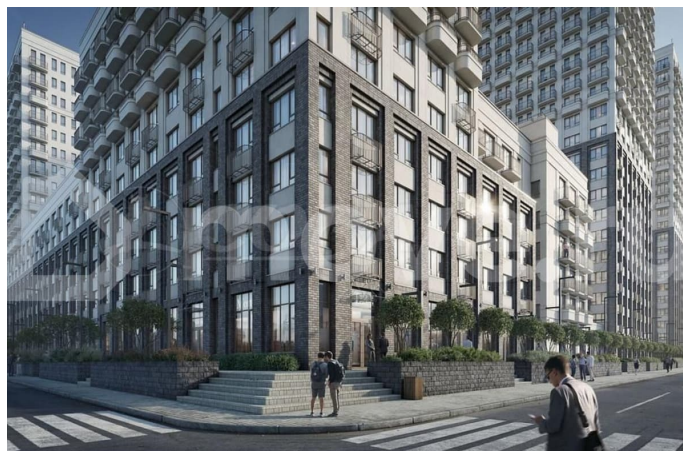

напротив дома. В 10 минутах езды на машине: Леруа Мерлен, Metro, Лента, ТРЦ «Кристалл» и ТРЦ «Колумб». До центра Тюмени – например, до Цветного бульвара – 15 минут на авто.