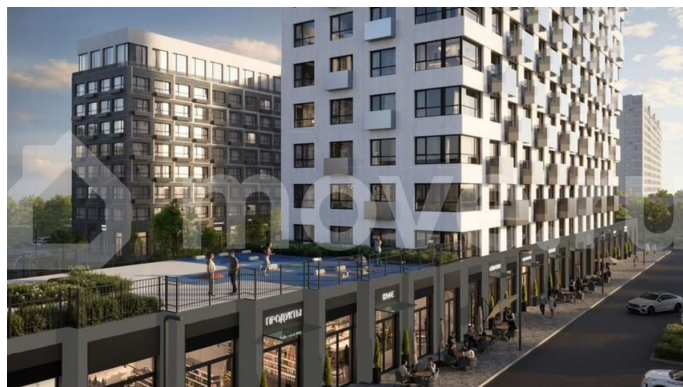

без отделки

Квартира в новостройке

да

Описание

19-этажная архитектурная доминанта с эффектом паруса и камерная секция: французские балконы, сити-хаусы на 1-м этаже, 9 этажей в доме. Уступчатая

структура формирует динамичный силуэт — новый акцент ул. Полевая. Металлические балконы создают градиент от тёмного к светлому, большие окна — панорамные виды на город.