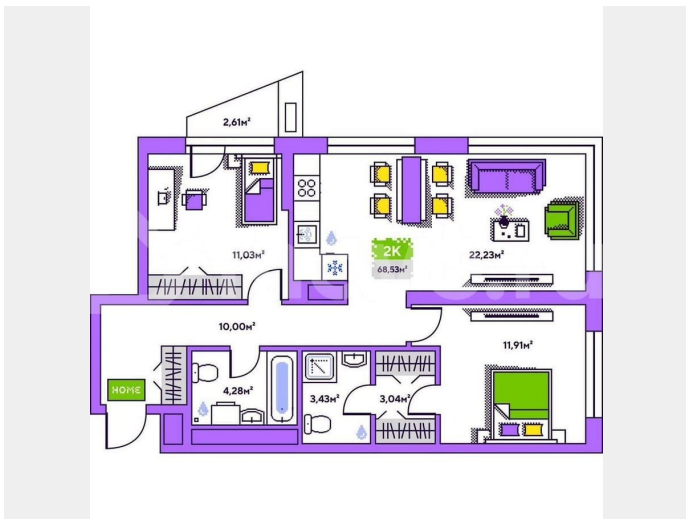

Улица

[улица Полевая](#)

для заметок

Квартира

Количество комнат

2

Общая площадь

68.5 м²

без отделки

Квартира в новостройке

да

Описание

19-этажная архитектурная доминанта с эффектом паруса и камерная секция: французские балконы, сити-хаусы на 1-м этаже, 9 этажей в доме. Уступчатая

структура формирует динамичный силуэт — новый акцент ул. Полевая. Металлические балконы создают градиент от тёмного к светлому, большие окна — панорамные виды на город.