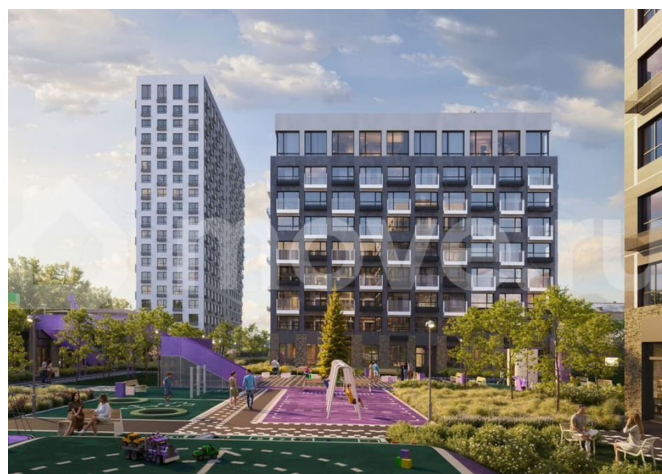

🕒 Создано: 01.04.2026 в 22:33

🔄 Обновлено: 02.04.2026 в 22:45

**ООО «СЗ «Сибмаш-Северстрой»,
newton**

89251234567

**Тюменская область, Тюмень, ул. Полевая,
93**

8 731 525 ₽

Тюменская область, Тюмень, ул. Полевая, 93

Улица

[улица Полевая](#)

для заметок

Квартира

Количество комнат

2

Общая площадь

68.5 м²

Этаж

9/19