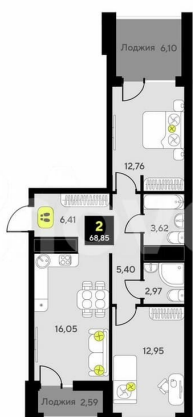

для заметок

Квартира

Количество комнат

2

Общая площадь

68.9 м²

Этаж

12/14

МОТЛВЫ

Клубный формат

17 минут до центра города

Свой парк у дома

Комнат

2

Площадь

68.85 м²