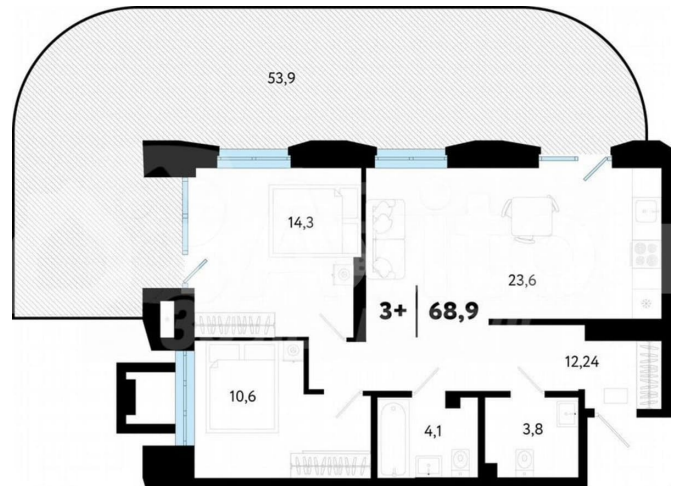

🕒 Создано: 24.03.2026 в 23:15

🔄 Обновлено: 02.04.2026 в 23:15

Адвекс Новостройки Тюмени, Риелтор

89251234567

Тюменская область, Тюмень, ул.

Судостроителей, 56

10 030 000 ₹

Тюменская область, Тюмень, ул. Судостроителей, 56

Улица

[улица Судостроителей](#)

Квартира

Количество комнат

2

Общая площадь

68.9 м²

Этаж

1/25

Детали объекта

Тип сделки

Продам

Раздел

[Квартиры](#)

Ремонт

с отделкой

Квартира в новостройке

да

для заметок

Описание

Жилой комплекс «Кедровый берег» - новый стандарт комфортной жизни на берегу Туры «Кедровый берег» - это масштабный проект комфорт-класса от «Создателей», который