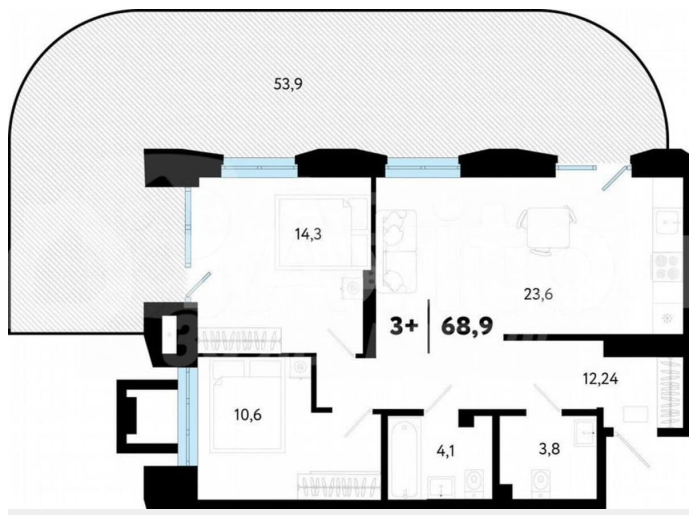

отделяющие их от двора. Территория «Кедрового берега» - это настоящий двор-парк. Здесь создана среда для всех возрастов: детские и спортивные площадки, зоны для спокойного отдыха и приватные озеленённые пространства. Инфраструктура микрорайона также не оставлена без внимания: на первых этажах домов откроются магазины, кафе и полезные сервисы, а для самых маленьких жителей мы построим и подарим городу детский сад. Завершающим штрихом станет собственная просторная набережная, которую мы благоустроим для прогулок и отдыха у воды. Первая очередь комплекса сдалась в 3 квартале 2025 года. Для вашего удобства мы предлагаем различные способы покупки: ипотека, рассрочка, обмен старой квартиры на новую с бесплатным проживанием до получения ключей, а также возможность использования материнского капитала и жилищных сертификатов. Номер объекта: #2/565908/22044