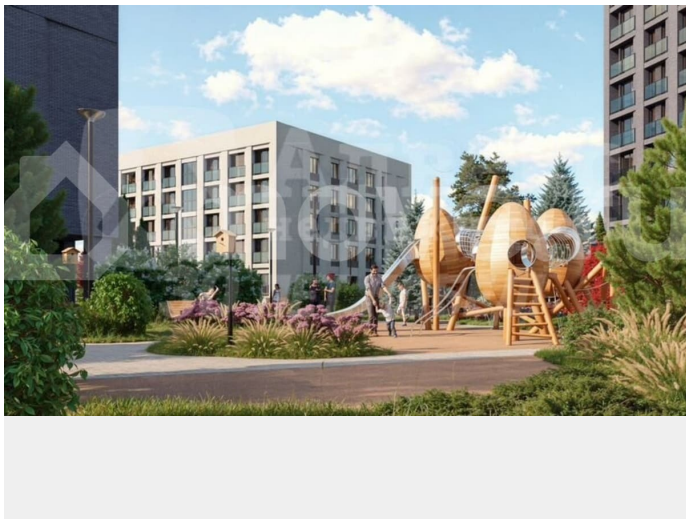

Move.ru - вся недвижимость России