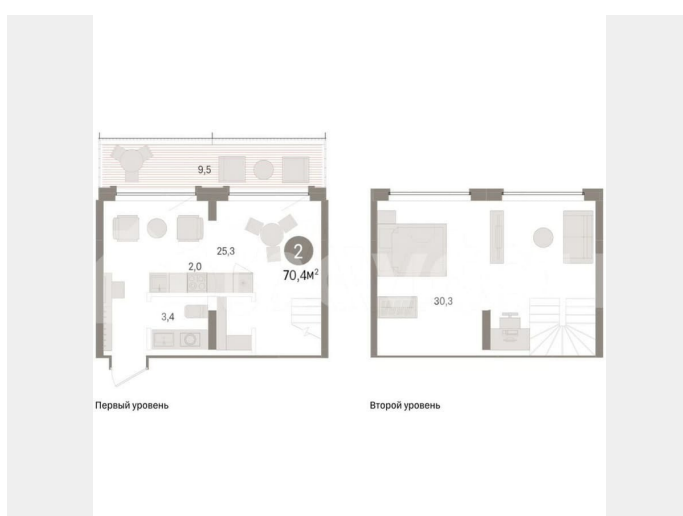

Количество комнат

2

Общая площадь

70.4 м²

Этаж

8/9

Детали объекта

Тип сделки

Двухуровневая квартира с кухней-гостиной и двумя спальнями в жилом районе «Речной порт». Особенности планировки: вид во двор, двухуровневая, свободная планировка,

терраса на крыше. № квартиры в нашей базе: РП-09--3-3.8.3. Новый центр притяжения В основу концепции жилого района «Речной порт», архитекторы заложили две ключевые идеи: сохранение идентичности и «возвращение» городу реки. Территорию они планировочно разделили на южную и северную части. Южная зона будет напоминать классический европейский город с гармонично спроектированными улицами, уютными дворами и центральной площадью. В северной части предусмотрены пешеходные маршруты и зеленые зоны с активными площадками, магазинами и ресторанами, открывающими виды на реку Туру. Мировой опыт на берегу Туры Проект вдохновлён успешными примерами реновации, такими как Хафенсити в Гамбурге и Нордхавн в Копенгагене. Основное внимание уделяется развитию, включая интеграцию исторических артефактов, таких как старинные краны и 35-летний дуб, который станет символом и местом отдыха для жителей района, подчеркивая связь с культурным наследием. Дух места При разработке проекта анализируется контекст и история места, что важно для формирования стратегии и сохранения наследия. В «Речном порту» останутся несколько артефактов, среди которых два порталных крана — «Ганц» и «Альбрехт», произведённые в Венгрии в 1960-х годах. «Ганц» будет находиться в южной части, а «Альбрехт» — на краю речного порта. Также в проекте предусмотрены полутоннажный якорь и паромные винты. В северной части сохранится 35-летний дуб, который был включён в мастер-план, вокруг которого спроектированы зоны отдыха.