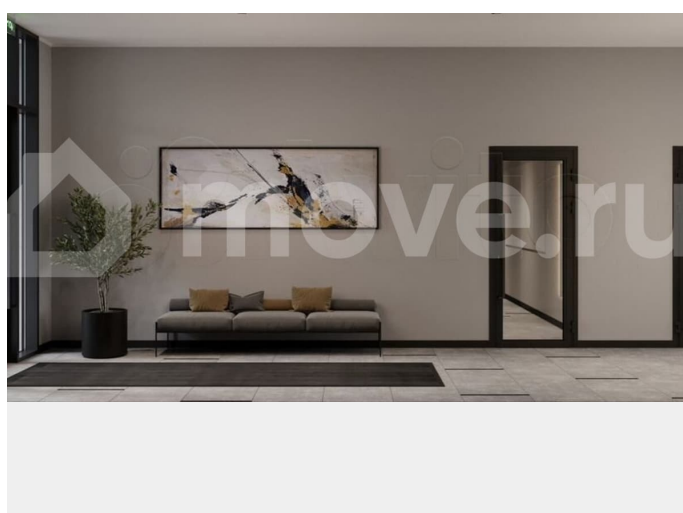

Двухуровневая квартира с кухней-гостиной и двумя спальнями в жилом районе «Речной порт». Особенности планировки: вид во двор, двухуровневая, свободная планировка,

терраса на крыше. № квартиры в нашей базе: РП-09--3-3.8.3. Новый центр притяжения В основу концепции жилого района «Речной порт», архитекторы заложили две ключевые идеи: сохранение идентичности и «возвращение» городу реки. Территорию они планировочно разделили на южную и северную части. Южная зона будет напоминать классический европейский город с гармонично спроектированными улицами, уютными дворами и центральной площадью. В северной части предусмотрены пешеходные маршруты и зеленые зоны с активными площадками, магазинами и ресторанами, открывающими виды на реку Туру. Мировой опыт на берегу Туры Проект вдохновлён успешными примерами реновации, такими как Хафенсити в Гамбурге и Нордхавн в Копенгагене. Основное внимание уделяется развитию, включая интеграцию исторических артефактов, таких как старинные краны и 35-летний дуб, который станет символом и местом отдыха для жителей района, подчеркивая связь с культурным наследием. Дух места При разработке проекта анализируется контекст и история места, что важно для формирования стратегии и сохранения наследия. В «Речном порту» останутся несколько артефактов, среди которых два порталных крана — «Ганц» и «Альбрехт», произведённые в Венгрии в 1960-х годах. «Ганц» будет находиться в южной части, а «Альбрехт» — на краю речного порта. Также в проекте предусмотрены полутоннажный якорь и паромные винты. В северной части сохранится 35-летний дуб, который был включён в мастер-план, вокруг которого спроектированы зоны отдыха.