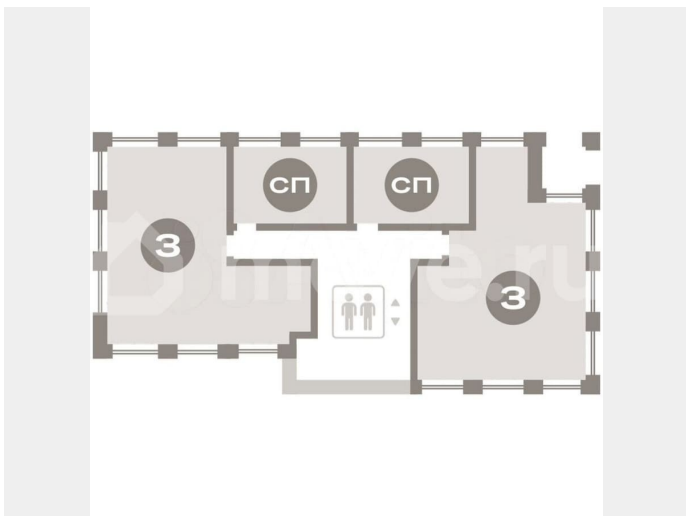

Количество комнат

2

Общая площадь

70.4 м²

Этаж

8/9

Детали объекта

Тип сделки

Двухуровневая квартира с кухней-гостиной и двумя спальнями в жилом районе «Речной порт». Особенности планировки: вид во двор, двухуровневая, свободная планировка,

терраса на крыше. № квартиры в нашей базе: РП-09--3-3.8.3. Новый центр притяжения В основу концепции жилого района «Речной порт», архитекторы заложили две ключевые идеи: сохранение идентичности и «возвращение» городу реки. Территорию они планировочно разделили на южную и северную части. Южная зона будет напоминать классический европейский город с гармонично спроектированными улицами, уютными дворами и центральной площадью. В северной части предусмотрены пешеходные маршруты и зеленые зоны с активными площадками, магазинами и ресторанами, открывающими виды на реку Туру. Мировой опыт на берегу Туры Проект вдохновлён успешными примерами реновации, такими как Хафенсити в Гамбурге и Нордхавн в Копенгагене. Основное внимание уделяется развитию, включая интеграцию исторических артефактов, таких как старинные краны и 35-летний дуб, который станет символом и местом отдыха для жителей района, подчеркивая связь с культурным наследием. Дух места При разработке проекта анализируется контекст и история места, что важно для формирования стратегии и сохранения наследия. В «Речном порту» останутся несколько артефактов, среди которых два порталных крана — «Ганц» и «Альбрехт», произведённые в Венгрии в 1960-х годах. «Ганц» будет находиться в южной части, а «Альбрехт» — на краю речного порта. Также в проекте предусмотрены полутоннажный якорь и паромные винты. В северной части сохранится 35-летний дуб, который был включён в мастер-план, вокруг которого спроектированы зоны отдыха.