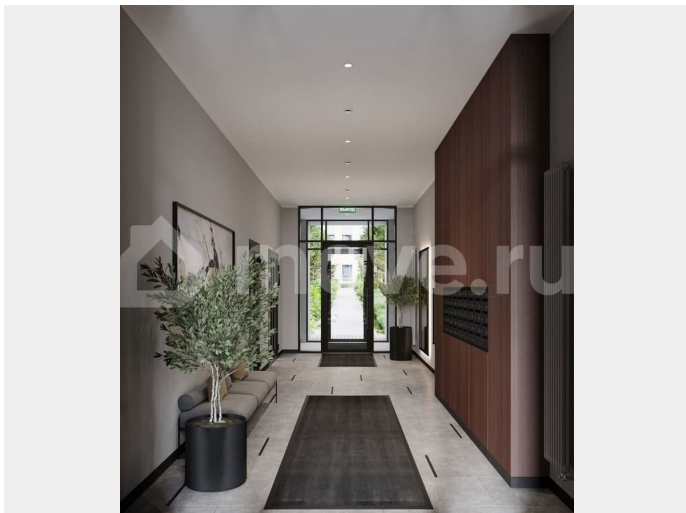

Двухуровневая квартира с кухней-гостиной и двумя спальнями в жилом районе «Речной порт». Особенности планировки: вид во двор, двухуровневая, свободная планировка,

терраса на крыше. № квартиры в нашей базе: РП-09--3-3.8.3. Новый центр притяжения В основу концепции жилого района «Речной порт», архитекторы заложили две ключевые идеи: сохранение идентичности и «возвращение» городу реки. Территорию они планировочно разделили на южную и северную части. Южная зона будет напоминать классический европейский город с гармонично спроектированными улицами, уютными дворами и центральной площадью. В северной части предусмотрены пешеходные маршруты и зеленые зоны с активными площадками, магазинами и ресторанами, открывающими виды на реку Туру. Мировой опыт на берегу Туры Проект вдохновлён успешными примерами реновации, такими как Хафенсити в Гамбурге и Нордхавн в Копенгагене. Основное внимание уделяется развитию, включая интеграцию исторических артефактов, таких как старинные краны и 35-летний дуб, который станет символом и местом отдыха для жителей района, подчеркивая связь с культурным наследием. Дух места При разработке проекта анализируется контекст и история места, что важно для формирования стратегии и сохранения наследия. В «Речном порту» останутся несколько артефактов, среди которых два порталных крана — «Ганц» и «Альбрехт», произведённые в Венгрии в 1960-х годах. «Ганц» будет находиться в южной части, а «Альбрехт» — на краю речного порта. Также в проекте предусмотрены полутоннажный якорь и паромные винты. В северной части сохранится 35-летний дуб, который был включён в мастер-план, вокруг которого спроектированы зоны отдыха.