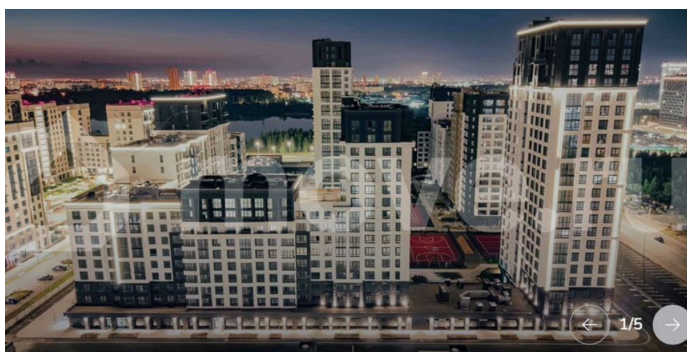

«Маэстро» - это место, где искусство, жизнь и стремление к совершенству обретают единство. Сдержанная архитектура с переменной этажностью и лаконичными фасадами гармонично вписываются в локацию на берегу озера «Алебашево». Дома разной высоты от 9 до 23 этажей позволяют впустить во двор больше света. Отделка «Белый квадрат» Квартiry готовы к воплощению ваших дизайнерских идей. Все черновые работы мы берём на себя. До 8 квартир на площадке. Подземный паркинг и кладовые. Через дорогу предусмотрено строительство школы «Ли́ра» с творческим уклоном, а в 15 минутах ходьбы - Межвузовский кампус мирового уровня. Всего 10 минут на автомобиле — и вы в самом центре города. Рядом, на улице Тимофея Кармацкого, расположен современный гастроном «Алебашевский Базар», через дорогу — ТЦ «Зеленый берег» с гипермаркетом «Лента», школа и детский сад. Здесь много возможностей для прогулок: в 900 метрах от ЖК — Парк дружбы между Россией и Республикой Корея, в 5 минутах езды на автомобиле — Ватутинская роща и Гагаринский парк. Также ведется проектирование Event-парка, школы «Ли́ра» с детским садом.