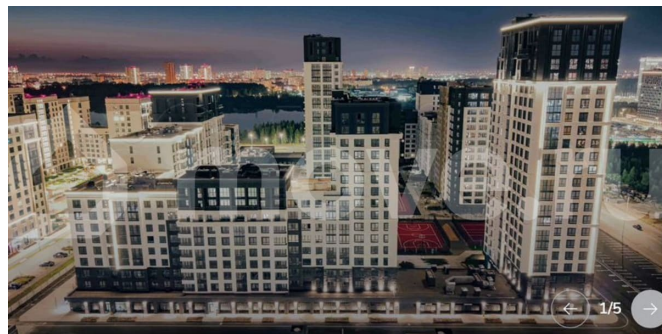

🕒 Создано: 03.04.2026 в 22:48

🔄 Обновлено: 09.04.2026 в 22:44

Флягина Галина, Риелтор

89251234567

**Тюменская область, Тюмень, ул братьев
Бондаревых, 16**

12 000 000 ₺

Тюменская область, Тюмень, ул братьев Бондаревых, 16

для заметок

Квартира

Количество комнат

2

Общая площадь

75.4 м²

Этаж

14/16

Детали объекта

Тип сделки

Продам

Раздел

[Квартиры](#)

Ремонт

с отделкой

Квартира в новостройке

да

Описание

— КВАРТИРА ОТ ЗАСТРОЙЩИКА — ДОМ СДАН
— СКИДКА 14% — СЕМЕЙНАЯ ИПОТЕКА ОТ 3,9
% НА ВЕСЬ СРОК — БАЗОВАЯ ИПОТЕКА ОТ 0,1
% — ТРАНШЕВАЯ ИПОТЕКА —
БЕСПРОЦЕНТНАЯ РАССРОЧКА — ТЕРРАСА — 2
САНУЗЛА — Проект комфорт-класса