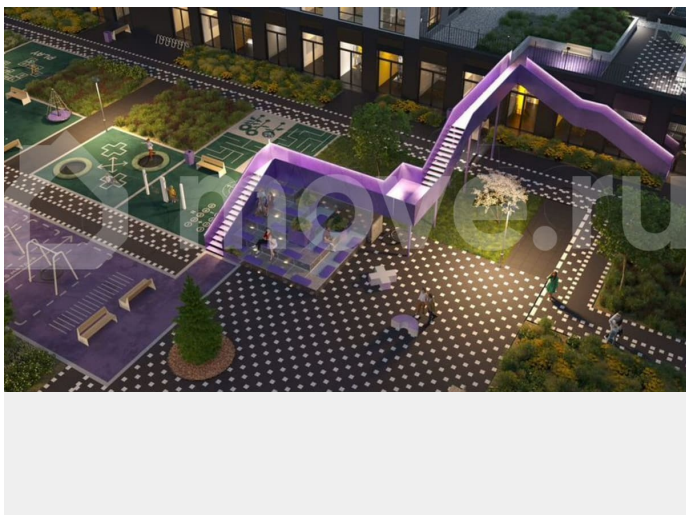

Квартира в новостройке

да

Описание

19-этажная архитектурная доминанта с эффектом паруса и камерная секция: французские балконы, сити-хаусы на 1-м этаже, 9 этажей в доме. Уступчатая

структура формирует динамичный силуэт — новый акцент ул. Полевая. Металлические балконы создают градиент от тёмного к светлому, большие окна — панорамные виды на город.