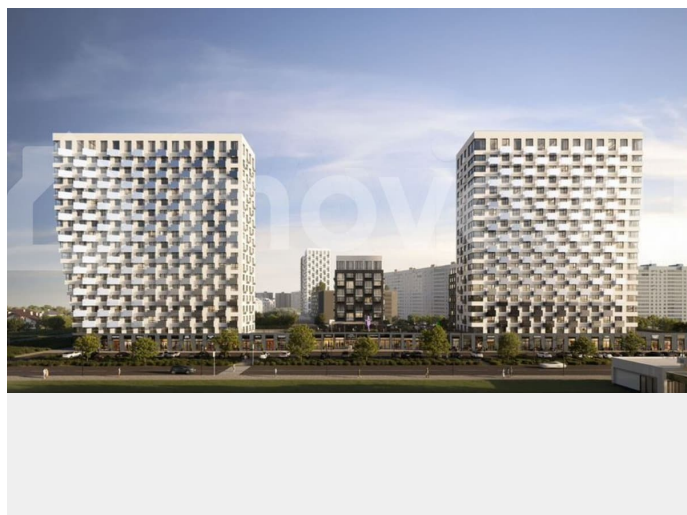

Квартира в новостройке

да

Описание

19-этажная архитектурная доминанта с эффектом паруса и камерная секция: французские балконы, сити-хаусы на 1-м этаже, 9 этажей в доме. Уступчатая

структура формирует динамичный силуэт — новый акцент ул. Полевая. Металлические балконы создают градиент от тёмного к светлому, большие окна — панорамные виды на город.