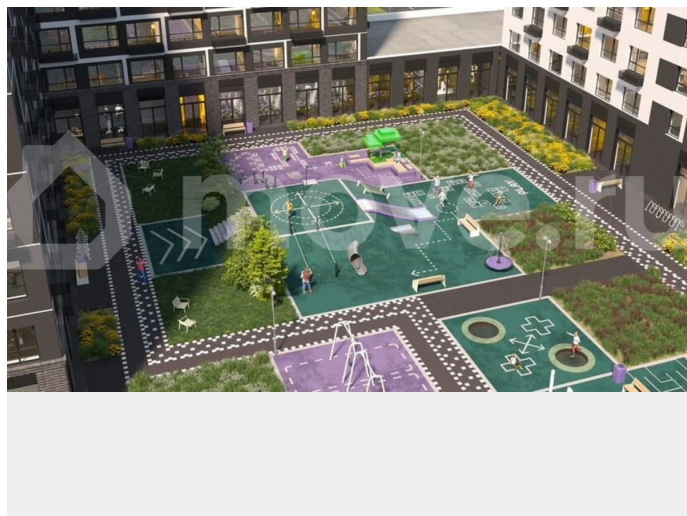

Квартира в новостройке

да

Описание

19-этажная архитектурная доминанта с эффектом паруса и камерная секция: французские балконы, сити-хаусы на 1-м этаже, 9 этажей в доме. Уступчатая

структура формирует динамичный силуэт — новый акцент ул. Полевая. Металлические балконы создают градиент от тёмного к светлому, большие окна — панорамные виды на город.