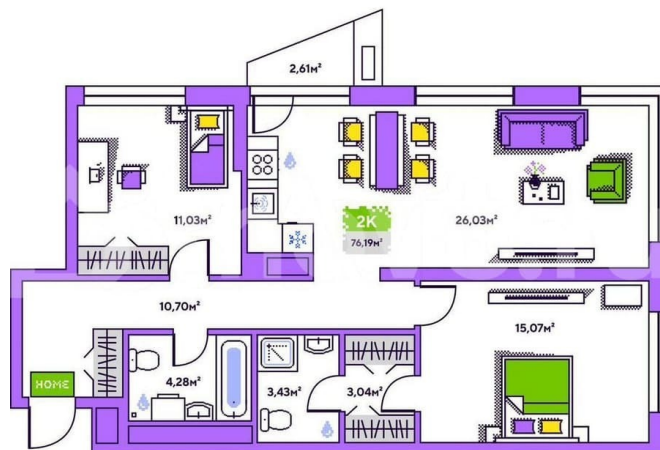

Квартира

Количество комнат

2

Общая площадь

76.2 м²

Этаж

12/19