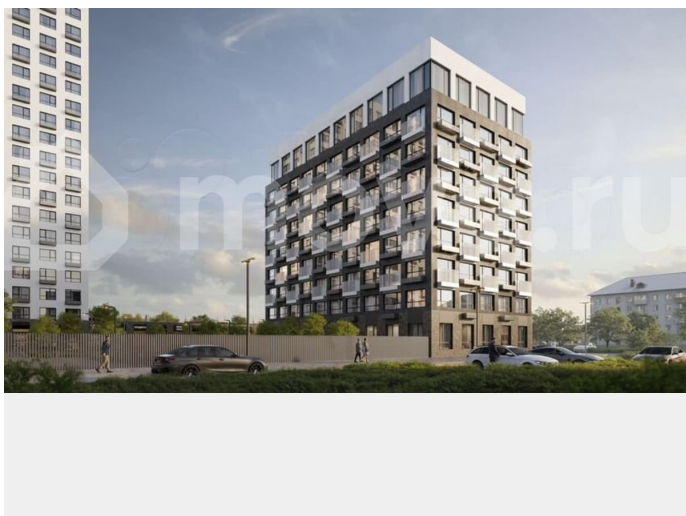

Улица

[улица Полевая](#)

Квартира

Количество комнат

2

Общая площадь

76.2 м²

Этаж

Квартира в новостройке

да

Описание

19-этажная архитектурная доминанта с эффектом паруса и камерная секция: французские балконы, сити-хаусы на 1-м этаже, 9 этажей в доме. Уступчатая

структура формирует динамичный силуэт — новый акцент ул. Полевая. Металлические балконы создают градиент от тёмного к светлому, большие окна — панорамные виды на город.