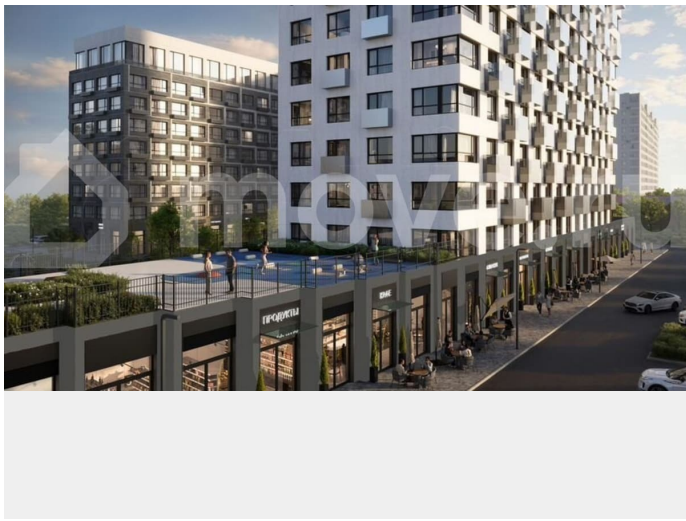

Квартира в новостройке

да

Описание

19-этажная архитектурная доминанта с эффектом паруса и камерная секция: французские балконы, сити-хаусы на 1-м этаже, 9 этажей в доме. Уступчатая

структура формирует динамичный силуэт — новый акцент ул. Полевая. Металлические балконы создают градиент от тёмного к светлому, большие окна — панорамные виды на город.