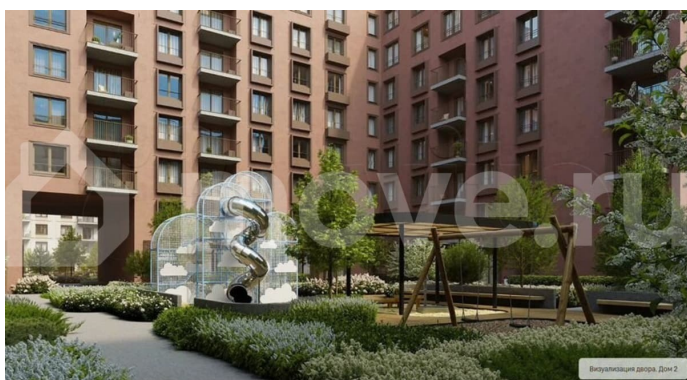

Квартира в рассрочку без процентов от застройщика с платежом от 25 т.р. в месяц. Траншевая ипотека Запишитесь на онлайн-презентацию, либо оставьте заявку здесь

Кварталы «На Минской» находятся в самом центре. За десять минут можно дойти до площади 400-летия Тюмени и Большого Драматического театра, Тюменского индустриального и медицинского университетов, спортивного комплекса «Строймаш», ТРЦ «Гудвин» и «Премьер», Тюменского технопарка. Поблизости много детских садов, школ и поликлиник. *Цены и наличие квартир актуальны на момент публикации

Субсидированные ставки как по семейной ипотеке, так и по стандартной. Бесплатная помощь в одобрении ипотеки. Бесплатное сопровождение сделки на всех этапах до момента выдачи ключей, в том числе дистанционное. Звоните и пишите, давайте подберем для вас прекрасную квартиру! Если у вас есть предпочтения по размеру, расположению или другим критериям квартиры, пожалуйста, дайте знать. Я предоставлю вам актуальные предложения и акции, организую просмотр.