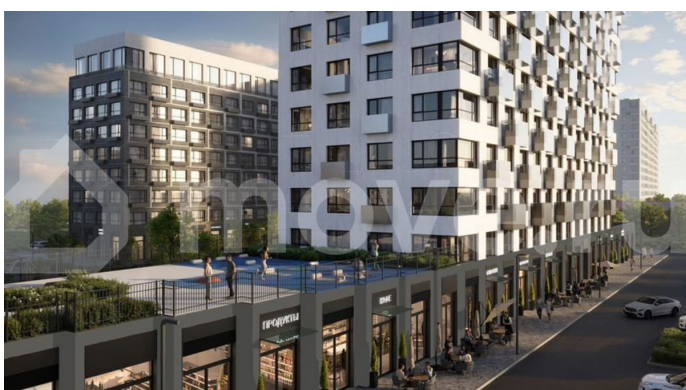

без отделки

Квартира в новостройке

да

Описание

19-этажная архитектурная доминанта с эффектом паруса и камерная секция: французские балконы, сити-хаусы на 1-м этаже, 9 этажей в доме. Уступчатая

структура формирует динамичный силуэт — новый акцент ул. Полевая. Металлические балконы создают градиент от тёмного к светлому, большие окна — панорамные виды на город.