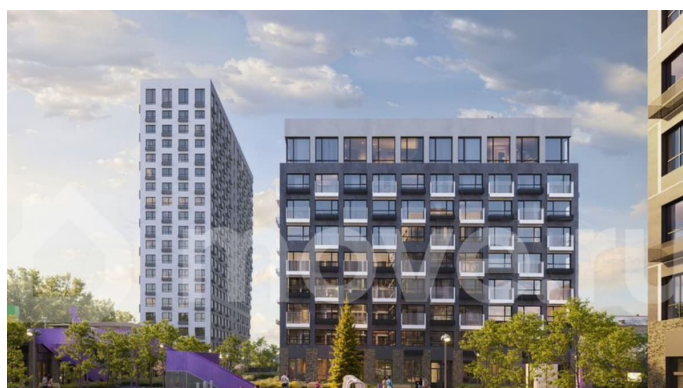

без отделки

Квартира в новостройке

да

Описание

19-этажная архитектурная доминанта с эффектом паруса и камерная секция: французские балконы, сити-хаусы на 1-м этаже, 9 этажей в доме. Уступчатая

структура формирует динамичный силуэт — новый акцент ул. Полевая. Металлические балконы создают градиент от тёмного к светлому, большие окна — панорамные виды на город.