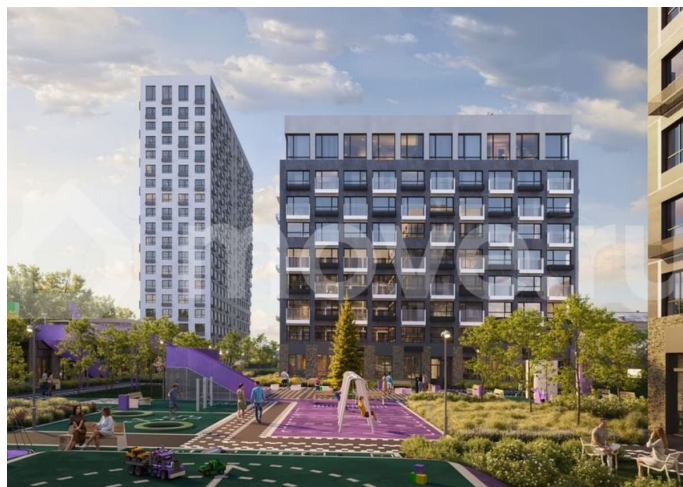

Квартира в новостройке

да

Описание

19-этажная архитектурная доминанта с эффектом паруса и камерная секция: французские балконы, сити-хаусы на 1-м этаже, 9 этажей в доме. Уступчатая

для заметок

структура формирует динамичный силуэт — новый акцент ул. Полевая. Металлические балконы создают градиент от тёмного к светлому, большие окна — панорамные виды на город.