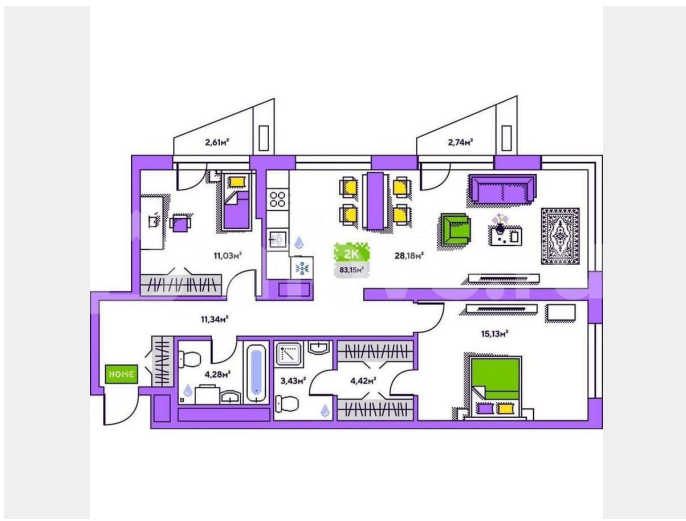

Квартира в новостройке

да

Описание

19-этажная архитектурная доминанта с эффектом паруса и камерная секция: французские балконы, сити-хаусы на 1-м этаже, 9 этажей в доме. Уступчатая

для заметок

структура формирует динамичный силуэт — новый акцент ул. Полевая. Металлические балконы создают градиент от тёмного к светлому, большие окна — панорамные виды на город.