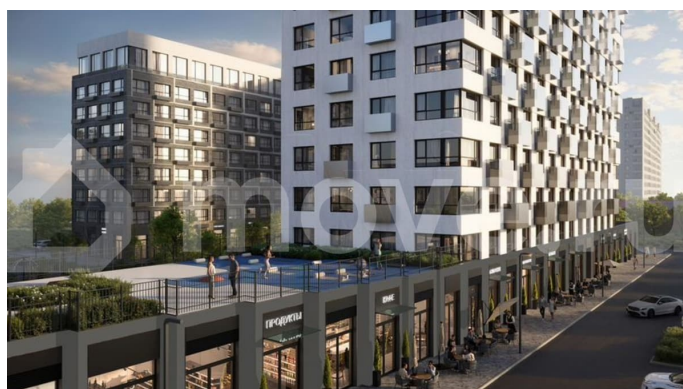

Квартира в новостройке

да

Описание

19-этажная архитектурная доминанта с эффектом паруса и камерная секция: французские балконы, сити-хаусы на 1-м этаже, 9 этажей в доме. Уступчатая

для заметок

структура формирует динамичный силуэт — новый акцент ул. Полевая. Металлические балконы создают градиент от тёмного к светлому, большие окна — панорамные виды на город.