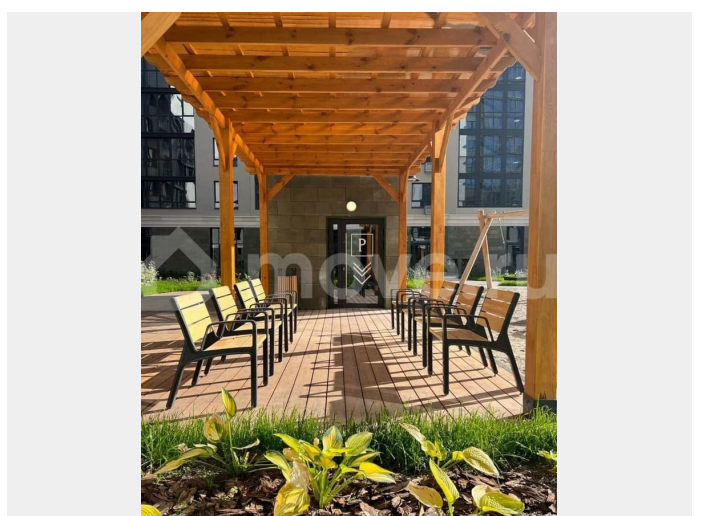

### Описание

Готовая квартира в событийном месте возле Озера Алебешева! Жилой комплекс комфорт-класса с атмосферой Петербурга в Тюмени. Перед жителями открывается возможность отдыха в гармонии с природой — пробежка вокруг озера, утренняя йога или прогулка в

парке, завтрак в любимой кофейне на первом этаже. Авторский проект располагается в окружении живописных зеленых мест отдыха: Гагаринский лесопарк, парк Дружбы между Россией и Кореей, Ватутинская роща, озера Алебашево. Проект находится в 5-ом Заречном микрорайоне, в 15-ти минутах от центра города. Рядом есть все необходимое: до рынка «Алебашевский BAZAR», супермаркета «Ленты» и гипермаркета мебели Hoff можно добраться за 10 минут. В проекте предусмотрены почтовые зоны, колясочные с возможностью размещения велосипедов и электросамокатов. На первых этажах размещены лапомойки для домашних любимцев — максимум комфорта в каждом квадратном метре. Парадные — это просторные помещения с потолками высотой 4 метра. Также в проекте: безбарьерная среда, закрытый двор без машин, гармоничный ландшафтный дизайн, зонирование двора для отдыха, спорта и игр, видеонаблюдение 24/7, 2 паркинга: подземный на 520 машиномест и по периметру комплекса, кладовые помещения, прозрачные входные группы, тихие лифты с уровня парковки, колясочные, гостевые санузлы на первом этаже. Каждая квартира авторского проекта спроектирована с учетом стандартов эргономики. Здесь больше мест для расстановки мебели и нет длинных коридоров. В проекте есть солнечные квартиры с террасами. У большинства квартир вид на красивое озеро — будущий парк. Скорее записывайся на просмотр и получи скидку!