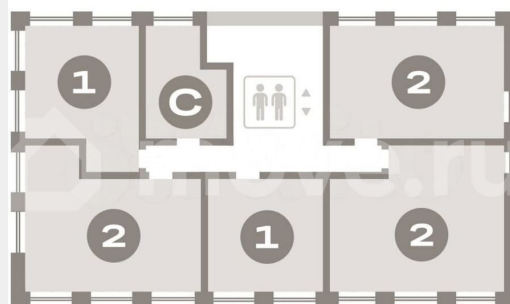

БРУСНИКА

Обменяй
квартиру
на новую