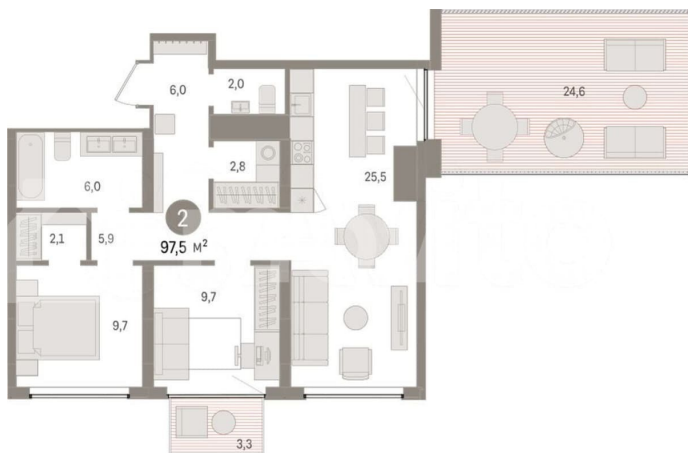

БРУСНИКА

Обменяй
квартиру
на новую