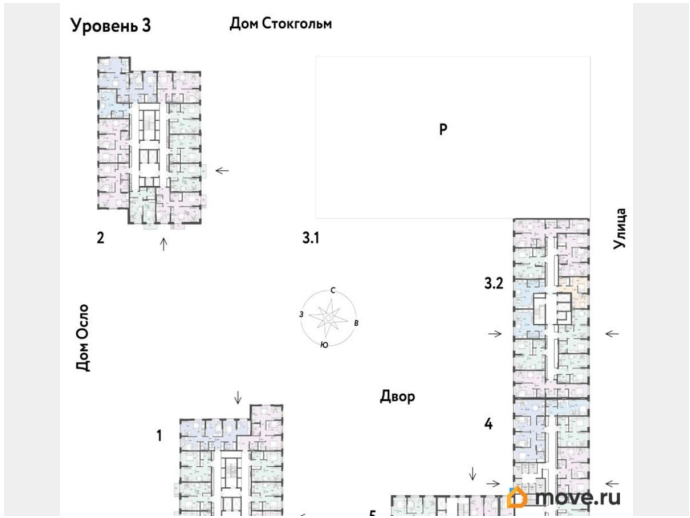

ЕВРОПЕЙСКИЙ
БЕРЕГ 2.0
КОСОВ КВАРТАЛ ВСЕ ВКЛЮЧЕНО