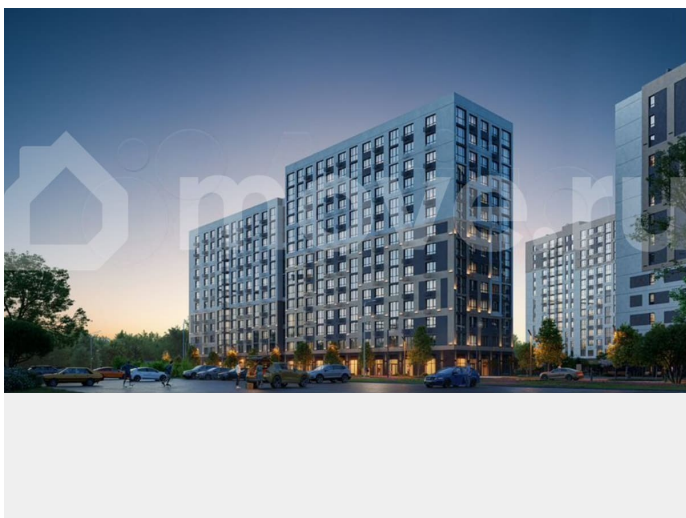

МОТЛВЫ

Клубный формат

17 минут до центра города

Свой парк у дома

Комнат **3**   Площадь **73.6 м²**