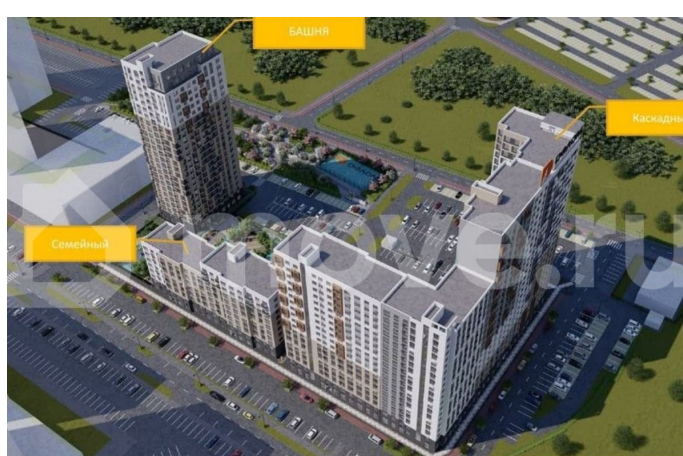

ДОСТОПРИМЕЧАТЕЛЬНОСТЬ КВАРТАЛА  
МЯТНЫЙ – БОЛЬШОЙ ГОРОДСКОЙ ПАРК  
ПЛОЩАДЬЮ БОЛЕЕ 6 000 М2 В ПЕШЕХОДНОЙ  
ДОСТУПНОСТИ РАСПОЛОЖЕНЫ ОБЪЕКТЫ  
СОЦИАЛЬНОЙ И КОММЕРЧЕСКОЙ

ИНФРАСТРУКТУРЫ: • Торгово-развлекательный центр Сити Молл (Гипермаркет «Ашан», семейный парк развлечений и множество магазинов) • Школа №48 (2 корпуса) в шаговой доступности, школа №13, школа №67; • Детские сады №149, 92 в т.ч. частные детские сады (Умничка, Василёк, Теремок), новый детский сад строится в Звёздном городке. • Городская поликлиника №8 • Магазины в широком ассортименте (магнит, пятерочка, монетка, красное & белое и др.) • Лесопарк им. ЮА. Гагарина. БЕЗОПАСНОСТЬ И ПРИВАТНОСТЬ: - Закрытый двор – это особое пространство, отделенное от улицы и окружающей застройки. - Система видеонаблюдения создаёт безопасную среду для проживания жителей. - Двор создает уютную и безопасную атмосферу для жителей, предоставляя им возможность отдыха и общения. - Двор – сад становится центром социальной жизни жилого комплекса Услуги компании для вас бесплатны! Звоните!