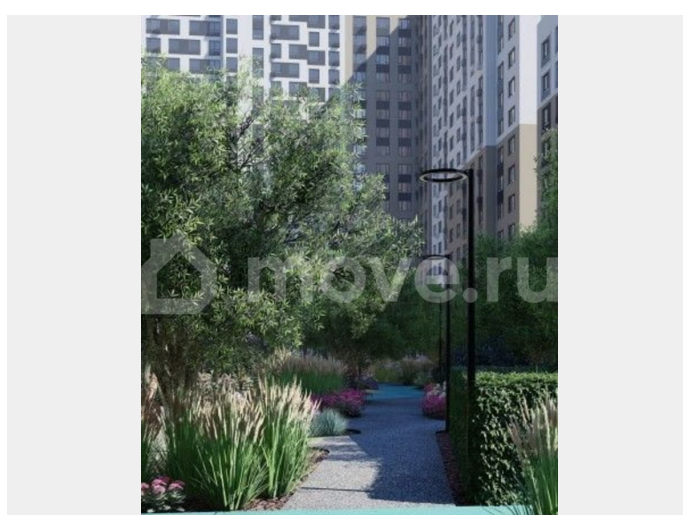

ДОСТОПРИМЕЧАТЕЛЬНОСТЬ КВАРТАЛА  
МЯТНЫЙ – БОЛЬШОЙ ГОРОДСКОЙ ПАРК  
ПЛОЩАДЬЮ БОЛЕЕ 6 000 М2 В ПЕШЕХОДНОЙ  
ДОСТУПНОСТИ РАСПОЛОЖЕНЫ ОБЪЕКТЫ  
СОЦИАЛЬНОЙ И КОММЕРЧЕСКОЙ

ИНФРАСТРУКТУРЫ: • Торгово-развлекательный центр Сити Молл (Гипермаркет «Ашан», семейный парк развлечений и множество магазинов) • Школа №48 (2 корпуса) в шаговой доступности, школа №13, школа №67; • Детские сады №149, 92 в т.ч. частные детские сады (Умничка, Василёк, Теремок), новый детский сад строится в Звёздном городке. • Городская поликлиника №8 • Магазины в широком ассортименте (магнит, пятерочка, монетка, красное & белое и др.) • Лесопарк им. ЮА. Гагарина. БЕЗОПАСНОСТЬ И ПРИВАТНОСТЬ: - Закрытый двор – это особое пространство, отделенное от улицы и окружающей застройки. - Система видеонаблюдения создаёт безопасную среду для проживания жителей. - Двор создает уютную и безопасную атмосферу для жителей, предоставляя им возможность отдыха и общения. - Двор – сад становится центром социальной жизни жилого комплекса Услуги компании для вас бесплатны! Звоните!