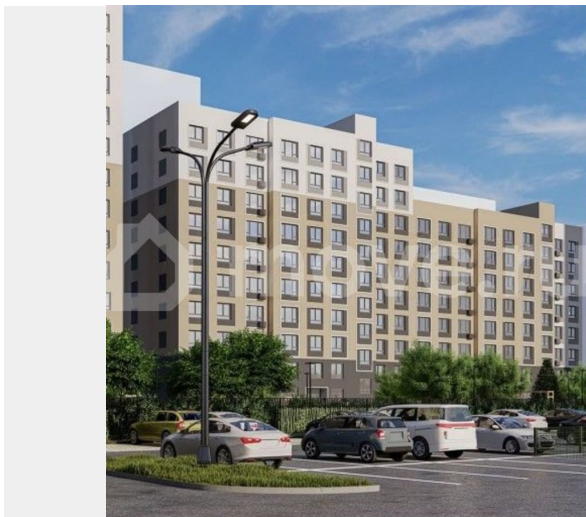

ДОСТОПРИМЕЧАТЕЛЬНОСТЬ КВАРТАЛА  
МЯТНЫЙ – БОЛЬШОЙ ГОРОДСКОЙ ПАРК  
ПЛОЩАДЬЮ БОЛЕЕ 6 000 М2 В ПЕШЕХОДНОЙ  
ДОСТУПНОСТИ РАСПОЛОЖЕНЫ ОБЪЕКТЫ  
СОЦИАЛЬНОЙ И КОММЕРЧЕСКОЙ

ИНФРАСТРУКТУРЫ: • Торгово-развлекательный центр Сити Молл (Гипермаркет «Ашан», семейный парк развлечений и множество магазинов) • Школа №48 (2 корпуса) в шаговой доступности, школа №13, школа №67; • Детские сады №149, 92 в т.ч. частные детские сады (Умничка, Василёк, Теремок), новый детский сад строится в Звёздном городке. • Городская поликлиника №8 • Магазины в широком ассортименте (магнит, пятерочка, монетка, красное & белое и др.) • Лесопарк им. ЮА. Гагарина. БЕЗОПАСНОСТЬ И ПРИВАТНОСТЬ: - Закрытый двор – это особое пространство, отделенное от улицы и окружающей застройки. - Система видеонаблюдения создаёт безопасную среду для проживания жителей. - Двор создает уютную и безопасную атмосферу для жителей, предоставляя им возможность отдыха и общения. - Двор – сад становится центром социальной жизни жилого комплекса Услуги компании для вас бесплатны! Звоните!