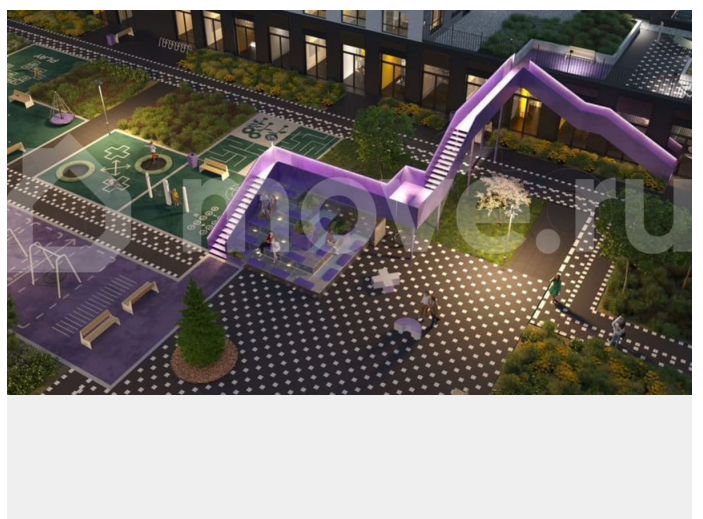

## Описание

19-этажная архитектурная доминанта с эффектом паруса и камерная секция: французские балконы, сити-хаусы на 1-м этаже, 9 этажей в доме. Уступчатая

структура формирует динамичный силуэт — новый акцент ул. Полевая. Металлические балконы создают градиент от тёмного к светлому, большие окна — панорамные виды на город.