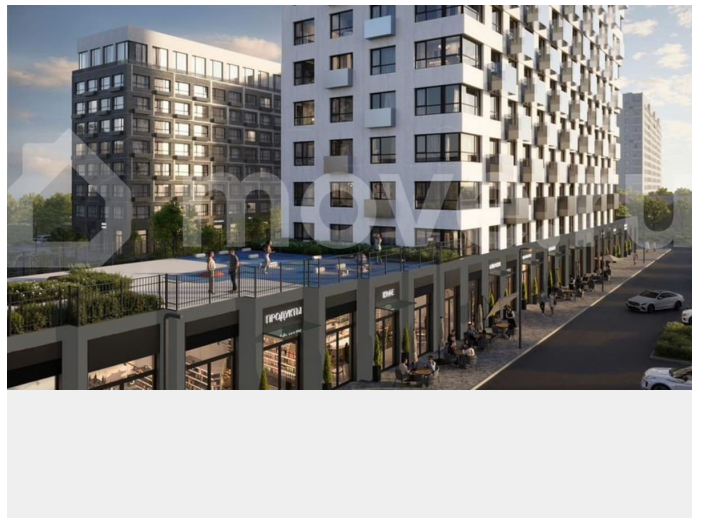

## Описание

19-этажная архитектурная доминанта с эффектом паруса и камерная секция: французские балконы, сити-хаусы на 1-м этаже, 9 этажей в доме. Уступчатая

структура формирует динамичный силуэт — новый акцент ул. Полевая. Металлические балконы создают градиент от тёмного к светлому, большие окна — панорамные виды на город.