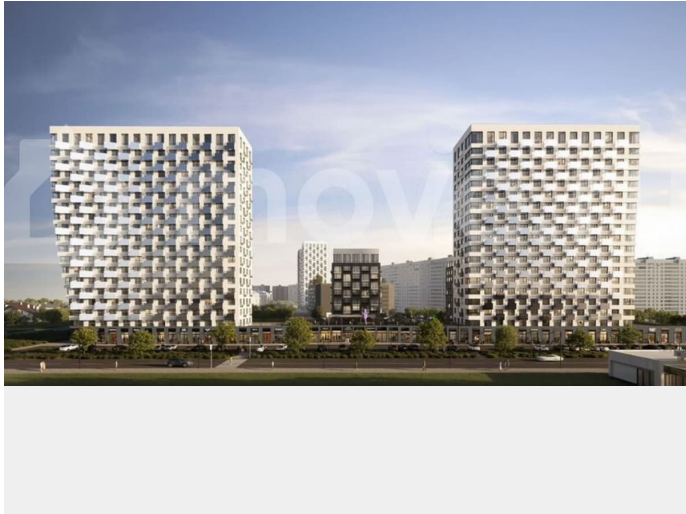

## Описание

19-этажная архитектурная доминанта с эффектом паруса и камерная секция: французские балконы, сити-хаусы на 1-м этаже, 9 этажей в доме. Уступчатая

структура формирует динамичный силуэт — новый акцент ул. Полевая. Металлические балконы создают градиент от тёмного к светлому, большие окна — панорамные виды на город.