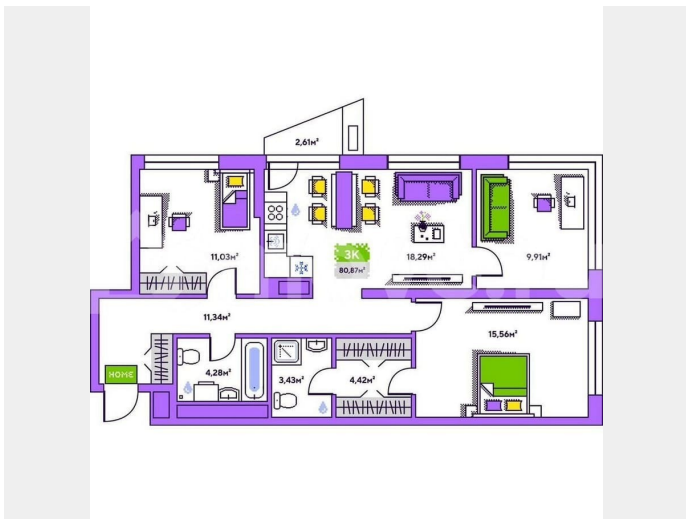

## Квартира

Количество комнат

3

Общая площадь

80.9 м<sup>2</sup>

Этаж

16/19

## Описание

19-этажная архитектурная доминанта с эффектом паруса и камерная секция: французские балконы, сити-хаусы на 1-м этаже, 9 этажей в доме. Уступчатая

структура формирует динамичный силуэт — новый акцент ул. Полевая. Металлические балконы создают градиент от тёмного к светлому, большие окна — панорамные виды на город.