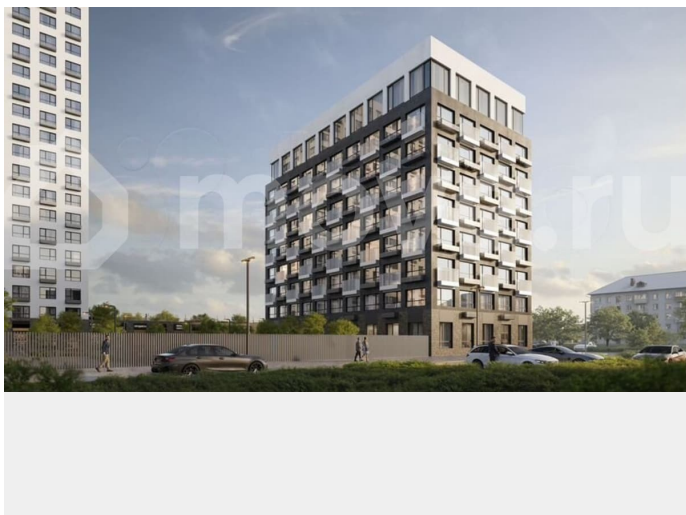

## Описание

19-этажная архитектурная доминанта с эффектом паруса и камерная секция: французские балконы, сити-хаусы на 1-м этаже, 9 этажей в доме. Уступчатая

структура формирует динамичный силуэт — новый акцент ул. Полевая. Металлические балконы создают градиент от тёмного к светлому, большие окна — панорамные виды на город.