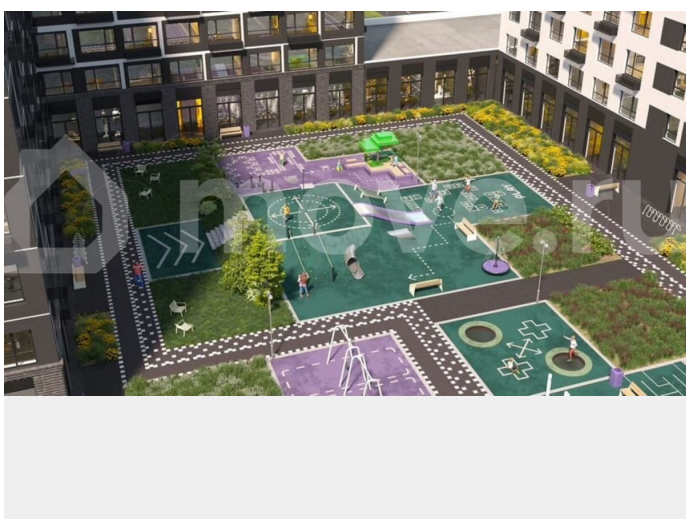

## Описание

19-этажная архитектурная доминанта с эффектом паруса и камерная секция: французские балконы, сити-хаусы на 1-м этаже, 9 этажей в доме. Уступчатая

структура формирует динамичный силуэт — новый акцент ул. Полевая. Металлические балконы создают градиент от тёмного к светлому, большие окна — панорамные виды на город.