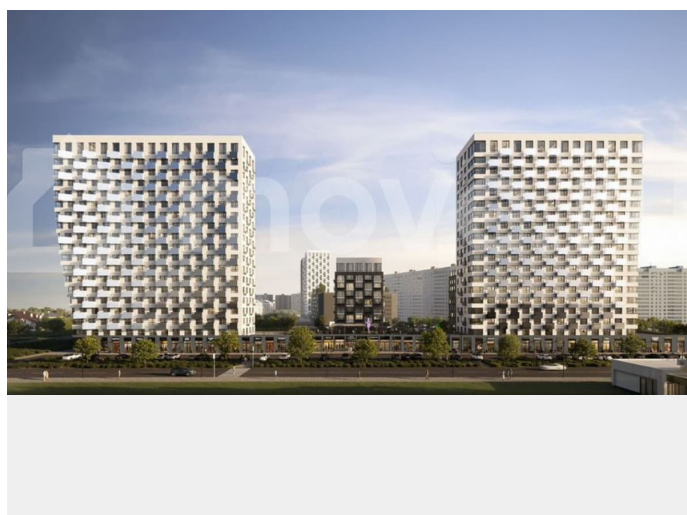

Квартира в новостройке

да

Описание

19-этажная архитектурная доминанта с эффектом паруса и камерная секция: французские балконы, сити-хаусы на 1-м этаже, 9 этажей в доме. Уступчатая

структура формирует динамичный силуэт — новый акцент ул. Полевая. Металлические балконы создают градиент от тёмного к светлому, большие окна — панорамные виды на город.