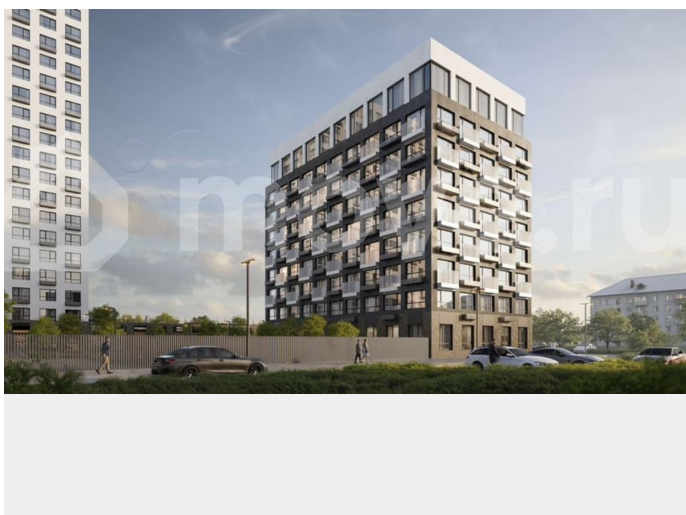

Квартира в новостройке

да

Описание

19-этажная архитектурная доминанта с эффектом паруса и камерная секция: французские балконы, сити-хаусы на 1-м этаже, 9 этажей в доме. Уступчатая

структура формирует динамичный силуэт — новый акцент ул. Полевая. Металлические балконы создают градиент от тёмного к светлому, большие окна — панорамные виды на город.