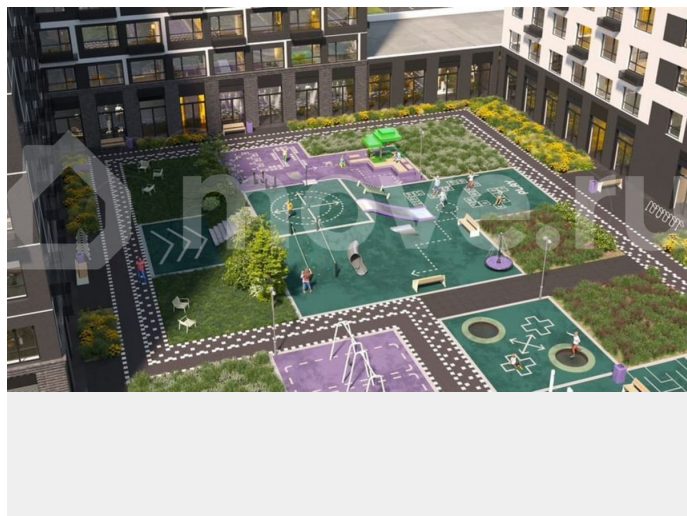

Квартира в новостройке

да

Описание

19-этажная архитектурная доминанта с эффектом паруса и камерная секция: французские балконы, сити-хаусы на 1-м этаже, 9 этажей в доме. Уступчатая

структура формирует динамичный силуэт — новый акцент ул. Полевая. Металлические балконы создают градиент от тёмного к светлому, большие окна — панорамные виды на город.