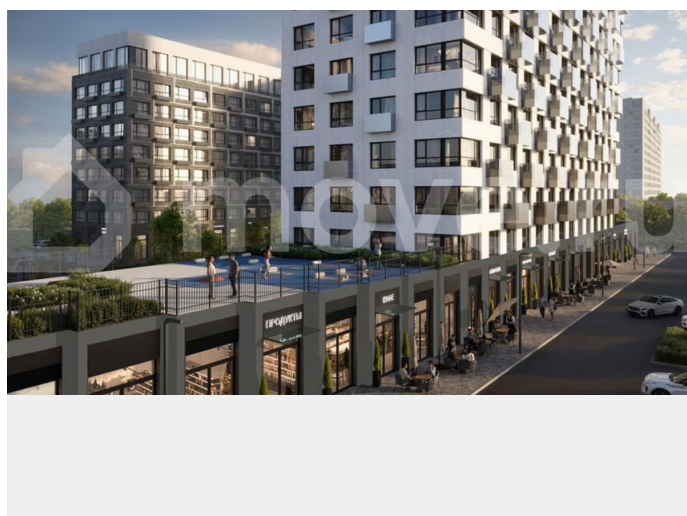

Квартира в новостройке

да

Описание

19-этажная архитектурная доминанта с эффектом паруса и камерная секция: французские балконы, сити-хаусы на 1-м этаже, 9 этажей в доме. Уступчатая

структура формирует динамичный силуэт — новый акцент ул. Полевая. Металлические балконы создают градиент от тёмного к светлому, большие окна — панорамные виды на город.