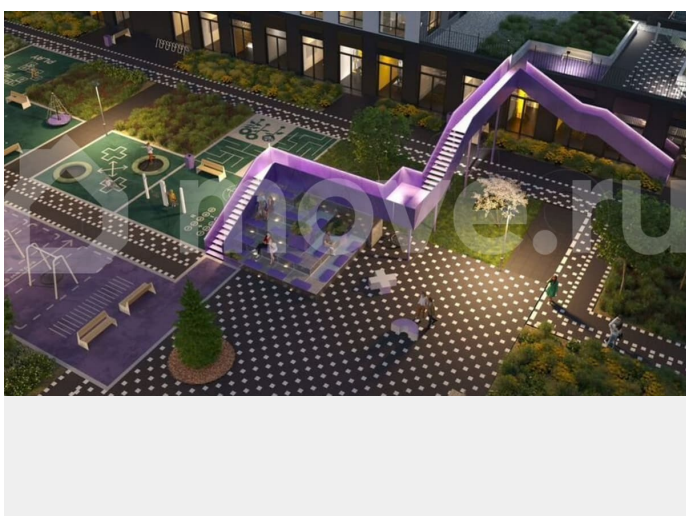

Квартира в новостройке

да

Описание

19-этажная архитектурная доминанта с эффектом паруса и камерная секция: французские балконы, сити-хаусы на 1-м этаже, 9 этажей в доме. Уступчатая

структура формирует динамичный силуэт — новый акцент ул. Полевая. Металлические балконы создают градиент от тёмного к светлому, большие окна — панорамные виды на город.