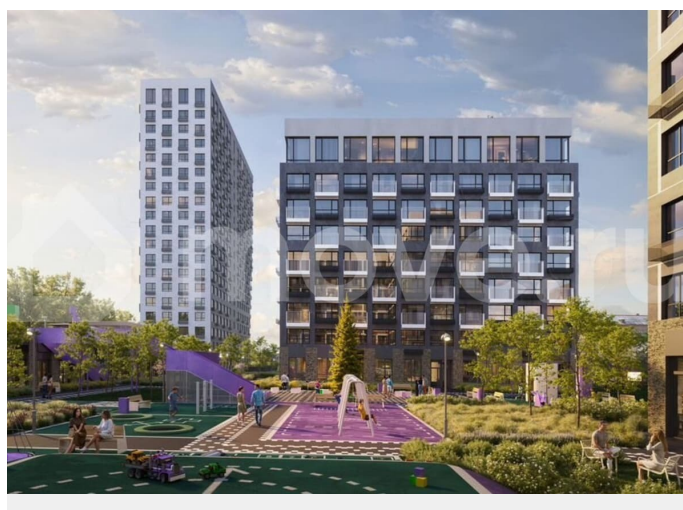

без отделки

Квартира в новостройке

да

Описание

19-этажная архитектурная доминанта с эффектом паруса и камерная секция: французские балконы, сити-хаусы на 1-м этаже, 9 этажей в доме. Уступчатая

структура формирует динамичный силуэт — новый акцент ул. Полевая. Металлические балконы создают градиент от тёмного к светлому, большие окна — панорамные виды на город.