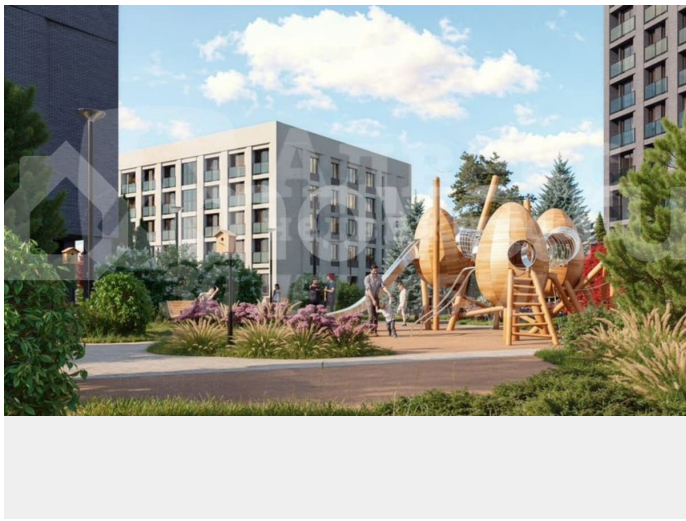

Move.ru - вся недвижимость России