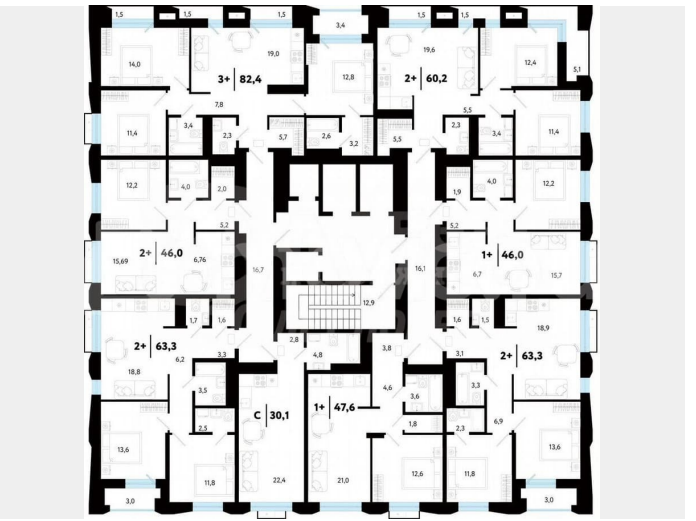

Move.ru - вся недвижимость России