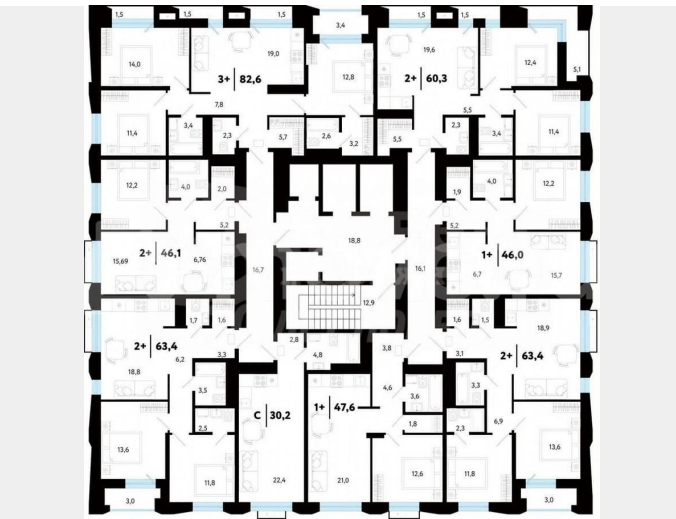

Move.ru - вся недвижимость России