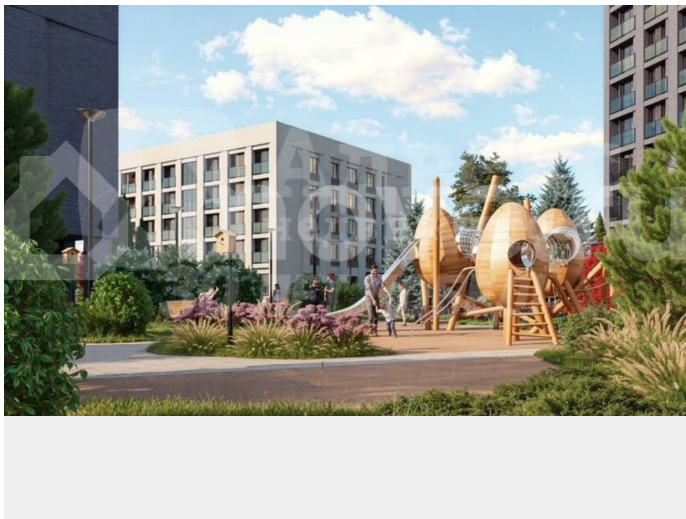

Move.ru - вся недвижимость России