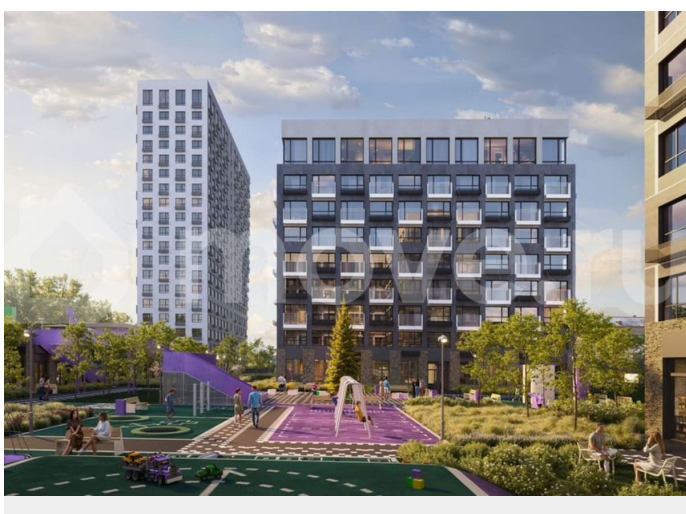

без отделки

Квартира в новостройке

да

Описание

19-этажная архитектурная доминанта с эффектом паруса и камерная секция: французские балконы, сити-хаусы на 1-м этаже, 9 этажей в доме. Уступчатая

структура формирует динамичный силуэт — новый акцент ул. Полевая. Металлические балконы создают градиент от тёмного к светлому, большие окна — панорамные виды на город.