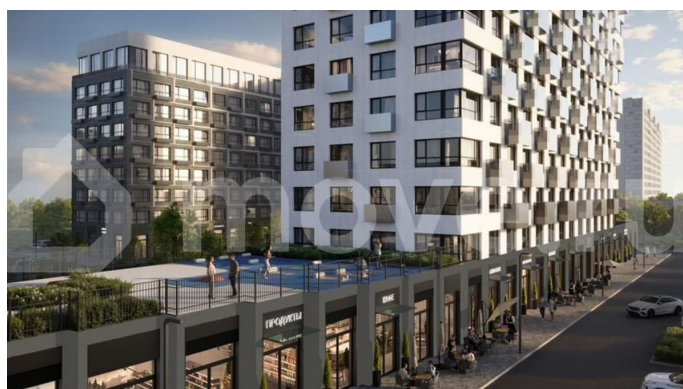

без отделки

Квартира в новостройке

да

Описание

19-этажная архитектурная доминанта с эффектом паруса и камерная секция: французские балконы, сити-хаусы на 1-м этаже, 9 этажей в доме. Уступчатая

структура формирует динамичный силуэт — новый акцент ул. Полевая. Металлические балконы создают градиент от тёмного к светлому, большие окна — панорамные виды на город.