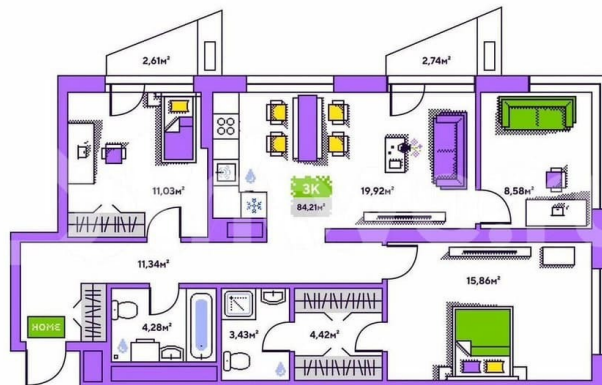

🕒 Создано: 01.04.2026 в 22:33

🔄 Обновлено: 01.04.2026 в 22:33

**ООО «СЗ «Сибмаш-Северстрой»,
newton**

89251234567

**Тюменская область, Тюмень, ул. Полевая,
93**

11 252 000 ₹

Тюменская область, Тюмень, ул. Полевая, 93

Улица

[улица Полевая](#)

для заметок

Квартира

Количество комнат

3

Общая площадь

84.2 м²

Этаж

17/19