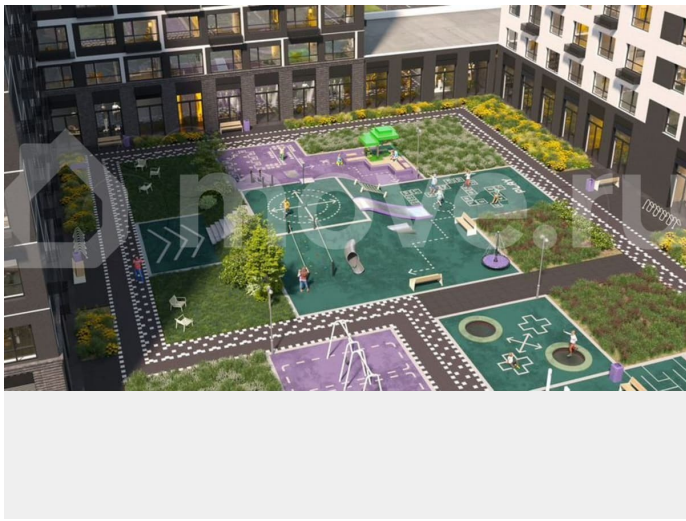

без отделки

Квартира в новостройке

да

Описание

19-этажная архитектурная доминанта с эффектом паруса и камерная секция: французские балконы, сити-хаусы на 1-м этаже, 9 этажей в доме. Уступчатая

структура формирует динамичный силуэт — новый акцент ул. Полевая. Металлические балконы создают градиент от тёмного к светлому, большие окна — панорамные виды на город.