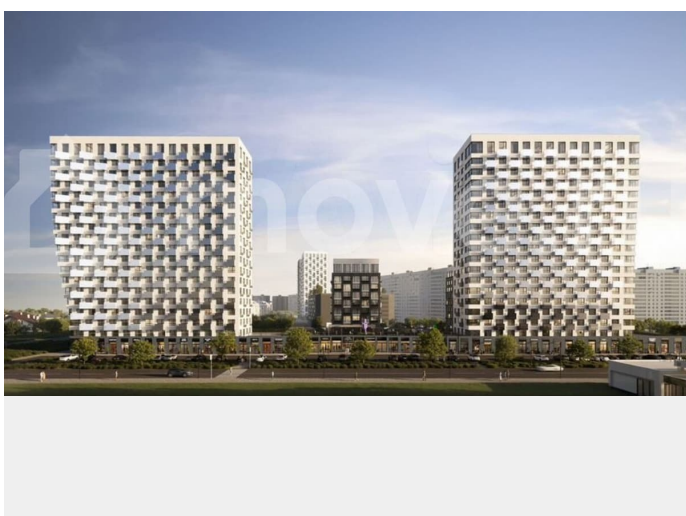

без отделки

Квартира в новостройке

да

Описание

19-этажная архитектурная доминанта с эффектом паруса и камерная секция: французские балконы, сити-хаусы на 1-м этаже, 9 этажей в доме. Уступчатая

структура формирует динамичный силуэт — новый акцент ул. Полевая. Металлические балконы создают градиент от тёмного к светлому, большие окна — панорамные виды на город.