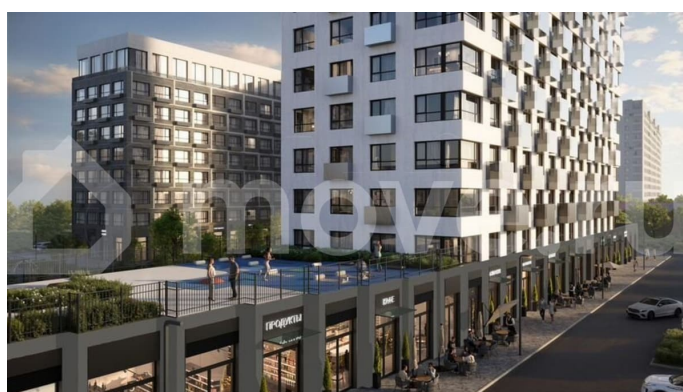

без отделки

Квартира в новостройке

да

Описание

19-этажная архитектурная доминанта с эффектом паруса и камерная секция: французские балконы, сити-хаусы на 1-м этаже, 9 этажей в доме. Уступчатая

структура формирует динамичный силуэт — новый акцент ул. Полевая. Металлические балконы создают градиент от тёмного к светлому, большие окна — панорамные виды на город.