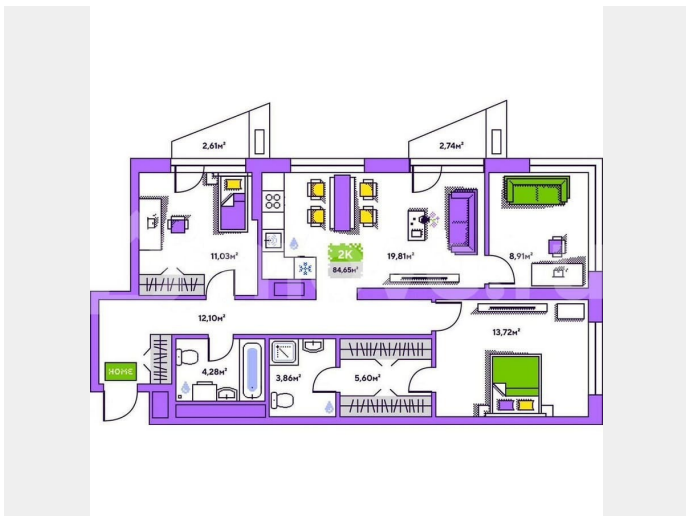

без отделки

Квартира в новостройке

да

Описание

19-этажная архитектурная доминанта с эффектом паруса и камерная секция: французские балконы, сити-хаусы на 1-м этаже, 9 этажей в доме. Уступчатая

структура формирует динамичный силуэт — новый акцент ул. Полевая. Металлические балконы создают градиент от тёмного к светлому, большие окна — панорамные виды на город.