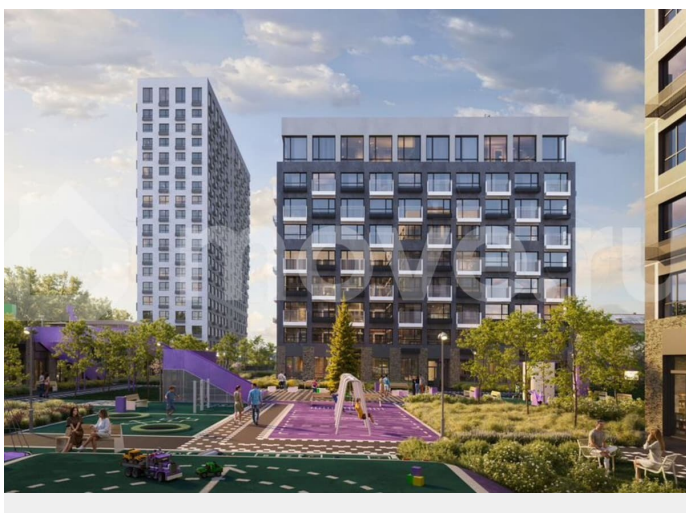

без отделки

Квартира в новостройке

да

Описание

19-этажная архитектурная доминанта с эффектом паруса и камерная секция: французские балконы, сити-хаусы на 1-м этаже, 9 этажей в доме. Уступчатая

структура формирует динамичный силуэт — новый акцент ул. Полевая. Металлические балконы создают градиент от тёмного к светлому, большие окна — панорамные виды на город.