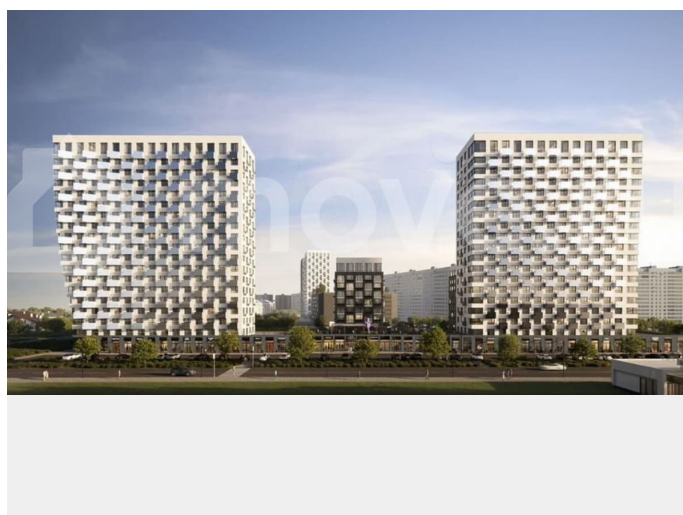

## Описание

19-этажная архитектурная доминанта с эффектом паруса и камерная секция: французские балконы, сити-хаусы на 1-м этаже, 9 этажей в доме. Уступчатая

структура формирует динамичный силуэт — новый акцент ул. Полевая. Металлические балконы создают градиент от тёмного к светлому, большие окна — панорамные виды на город.