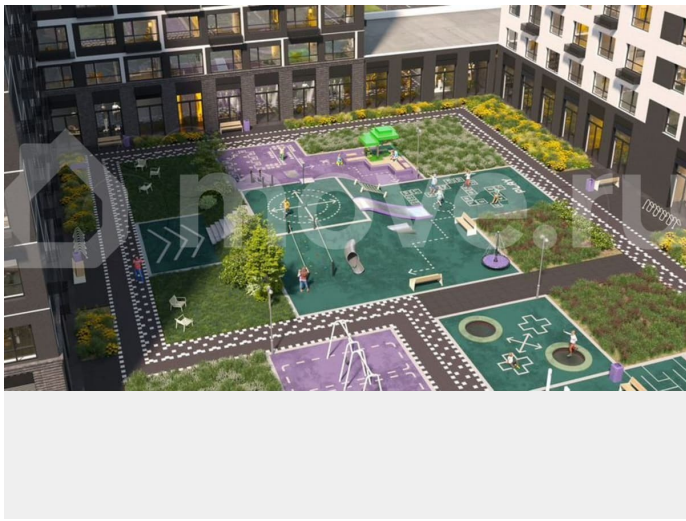

## Описание

19-этажная архитектурная доминанта с эффектом паруса и камерная секция: французские балконы, сити-хаусы на 1-м этаже, 9 этажей в доме. Уступчатая

структура формирует динамичный силуэт — новый акцент ул. Полевая. Металлические балконы создают градиент от тёмного к светлому, большие окна — панорамные виды на город.