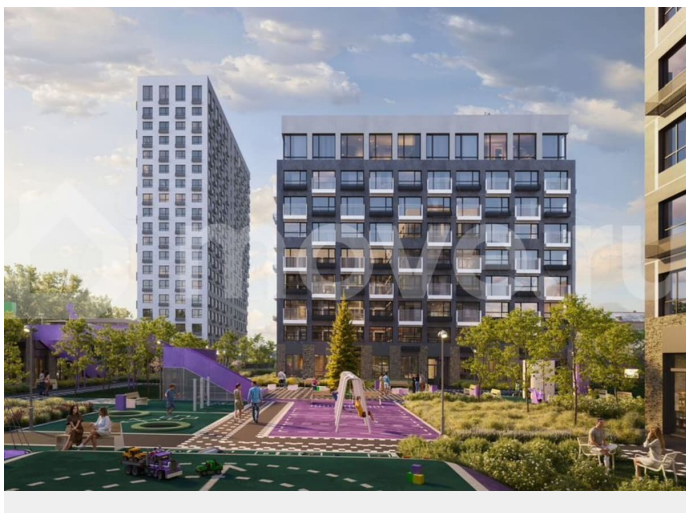

## Описание

19-этажная архитектурная доминанта с эффектом паруса и камерная секция: французские балконы, сити-хаусы на 1-м этаже, 9 этажей в доме. Уступчатая

структура формирует динамичный силуэт — новый акцент ул. Полевая. Металлические балконы создают градиент от тёмного к светлому, большие окна — панорамные виды на город.