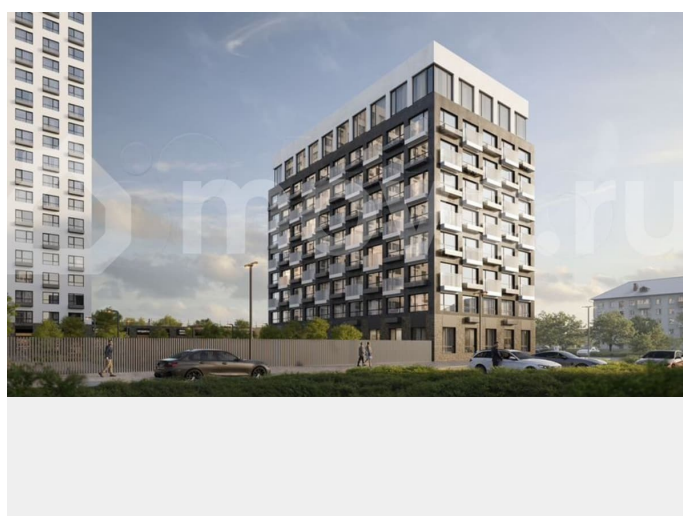

## Описание

19-этажная архитектурная доминанта с эффектом паруса и камерная секция: французские балконы, сити-хаусы на 1-м этаже, 9 этажей в доме. Уступчатая

структура формирует динамичный силуэт — новый акцент ул. Полевая. Металлические балконы создают градиент от тёмного к светлому, большие окна — панорамные виды на город.