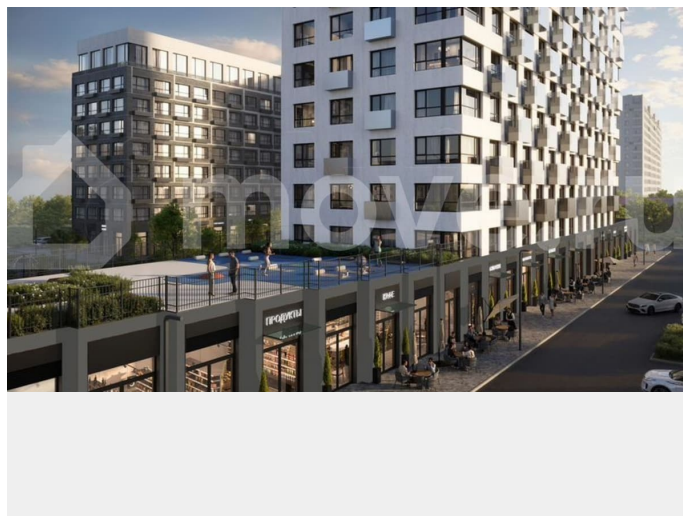

## Описание

19-этажная архитектурная доминанта с эффектом паруса и камерная секция: французские балконы, сити-хаусы на 1-м этаже, 9 этажей в доме. Уступчатая

структура формирует динамичный силуэт — новый акцент ул. Полевая. Металлические балконы создают градиент от тёмного к светлому, большие окна — панорамные виды на город.