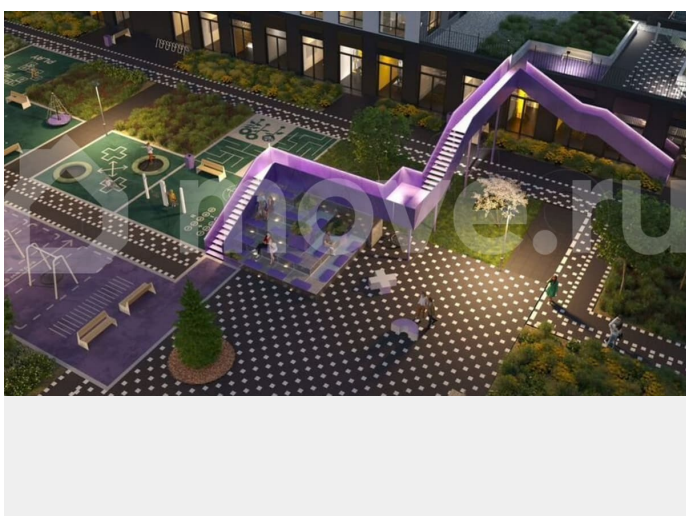

## Описание

19-этажная архитектурная доминанта с эффектом паруса и камерная секция: французские балконы, сити-хаусы на 1-м этаже, 9 этажей в доме. Уступчатая

структура формирует динамичный силуэт — новый акцент ул. Полевая. Металлические балконы создают градиент от тёмного к светлому, большие окна — панорамные виды на город.