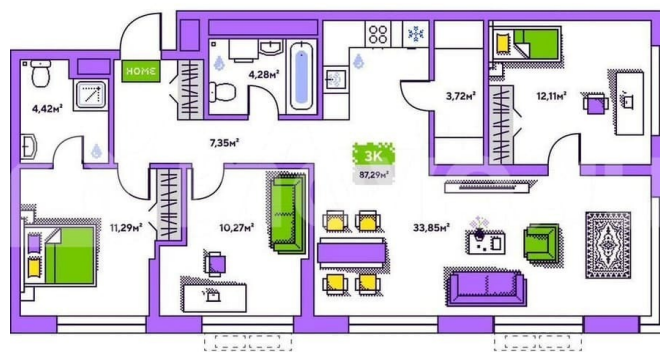

Квартира

Количество комнат

3

Общая площадь

87.3 м²

Этаж

11/19