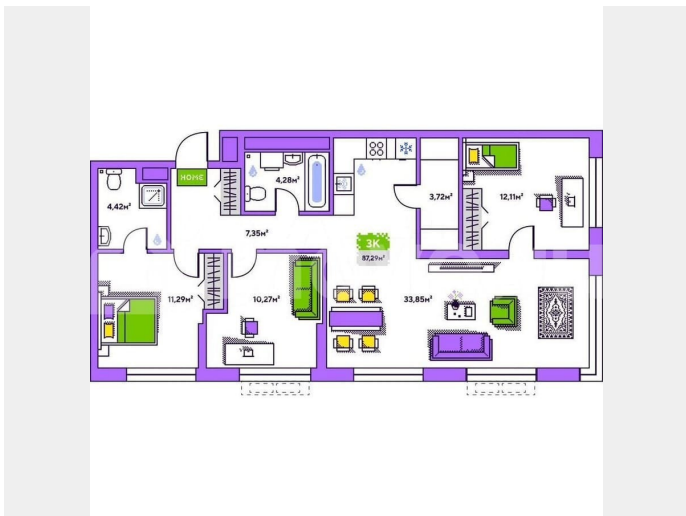

Улица

[улица Полевая](#)

Квартира

Количество комнат

3

Общая площадь

87.3 м²

Этаж

Квартира в новостройке

да

Описание

19-этажная архитектурная доминанта с эффектом паруса и камерная секция: французские балконы, сити-хаусы на 1-м этаже, 9 этажей в доме. Уступчатая

структура формирует динамичный силуэт — новый акцент ул. Полевая. Металлические балконы создают градиент от тёмного к светлому, большие окна — панорамные виды на город.