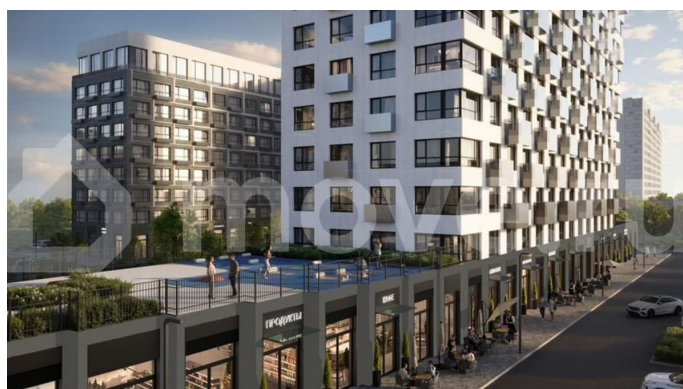

Квартира в новостройке

да

Описание

19-этажная архитектурная доминанта с эффектом паруса и камерная секция: французские балконы, сити-хаусы на 1-м этаже, 9 этажей в доме. Уступчатая

для заметок

структура формирует динамичный силуэт — новый акцент ул. Полевая. Металлические балконы создают градиент от тёмного к светлому, большие окна — панорамные виды на город.