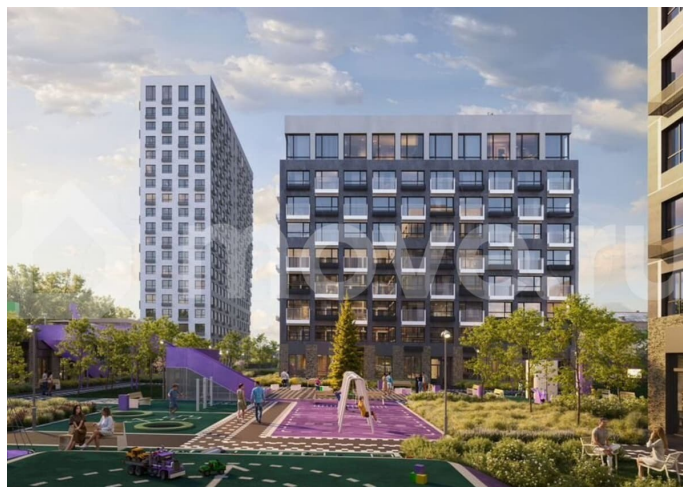

Квартира в новостройке

да

Описание

19-этажная архитектурная доминанта с эффектом паруса и камерная секция: французские балконы, сити-хаусы на 1-м этаже, 9 этажей в доме. Уступчатая

для заметок

структура формирует динамичный силуэт — новый акцент ул. Полевая. Металлические балконы создают градиент от тёмного к светлому, большие окна — панорамные виды на город.