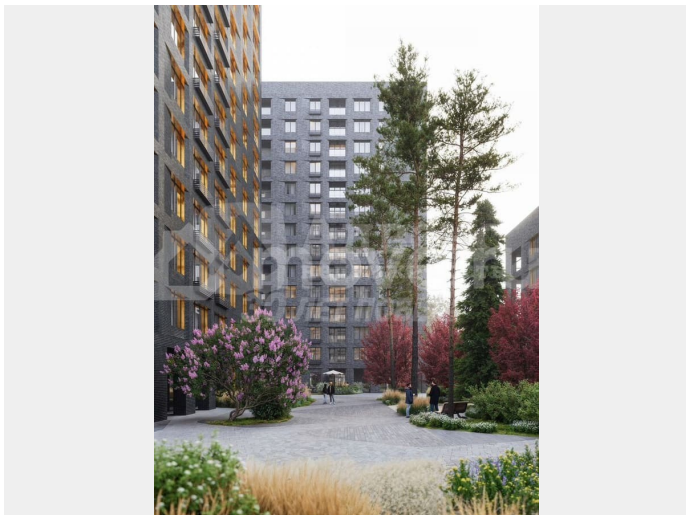

отделяющие их от двора. Территория «Кедрового берега» - это настоящий двор-парк. Здесь создана среда для всех возрастов: детские и спортивные площадки, зоны для спокойного отдыха и приватные озеленённые пространства. Инфраструктура микрорайона также не оставлена без внимания: на первых этажах домов откроются магазины, кафе и полезные сервисы, а для самых маленьких жителей мы построим и подарим городу детский сад. Завершающим штрихом станет собственная просторная набережная, которую мы благоустроим для прогулок и отдыха у воды. Первая очередь комплекса сдалась в 3 квартале 2025 года. Для вашего удобства мы предлагаем различные способы покупки: ипотека, рассрочка, обмен старой квартиры на новую с бесплатным проживанием до получения ключей, а также возможность использования материнского капитала и жилищных сертификатов. Номер объекта: #2/565840/22044