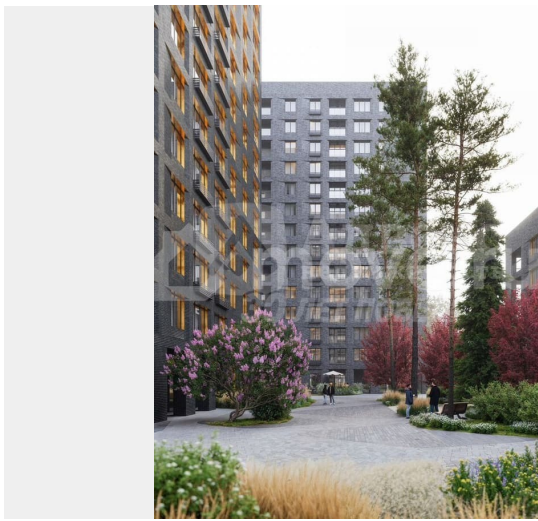

Move.ru - вся недвижимость России