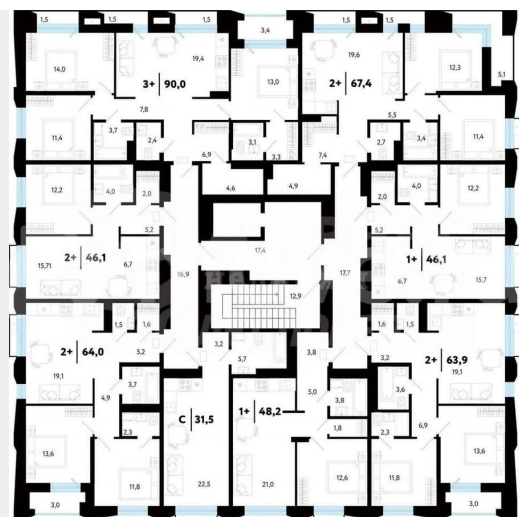

отделяющие их от двора. Территория «Кедрового берега» - это настоящий двор-парк. Здесь создана среда для всех возрастов: детские и спортивные площадки, зоны для спокойного отдыха и приватные озеленённые пространства. Инфраструктура микрорайона также не оставлена без внимания: на первых этажах домов откроются магазины, кафе и полезные сервисы, а для самых маленьких жителей мы построим и подарим городу детский сад. Завершающим штрихом станет собственная просторная набережная, которую мы благоустроим для прогулок и отдыха у воды. Первая очередь комплекса сдалась в 3 квартале 2025 года. Для вашего удобства мы предлагаем различные способы покупки: ипотека, рассрочка, обмен старой квартиры на новую с бесплатным проживанием до получения ключей, а также возможность использования материнского капитала и жилищных сертификатов. Номер объекта:

#2/565842/22044