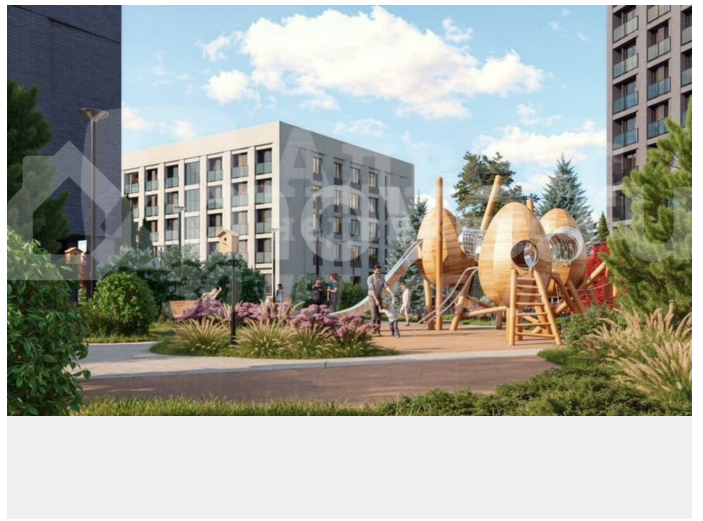

Move.ru - вся недвижимость России