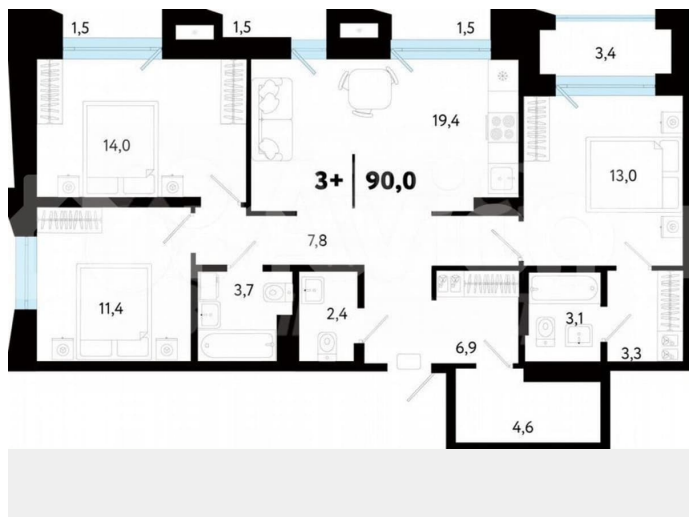

отделяющие их от двора. Территория «Кедрового берега» - это настоящий двор-парк. Здесь создана среда для всех возрастов: детские и спортивные площадки, зоны для спокойного отдыха и приватные озеленённые пространства. Инфраструктура микрорайона также не оставлена без внимания: на первых этажах домов откроются магазины, кафе и полезные сервисы, а для самых маленьких жителей мы построим и подарим городу детский сад. Завершающим штрихом станет собственная просторная набережная, которую мы благоустроим для прогулок и отдыха у воды. Первая очередь комплекса сдалась в 3 квартале 2025 года. Для вашего удобства мы предлагаем различные способы покупки: ипотека, рассрочка, обмен старой квартиры на новую с бесплатным проживанием до получения ключей, а также возможность использования материнского капитала и жилищных сертификатов. Номер объекта:

#2/565842/22044