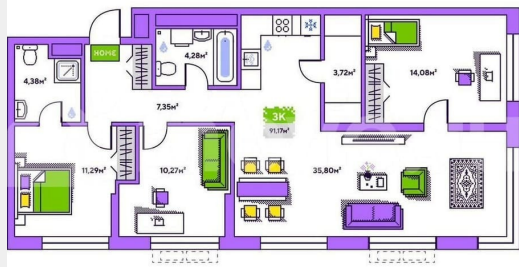

Улица

[улица Полевая](#)

Квартира

Количество комнат

3

Общая площадь

91.2 м²

Этаж

Квартира в новостройке

да

Описание

19-этажная архитектурная доминанта с эффектом паруса и камерная секция: французские балконы, сити-хаусы на 1-м этаже, 9 этажей в доме. Уступчатая

структура формирует динамичный силуэт — новый акцент ул. Полевая. Металлические балконы создают градиент от тёмного к светлому, большие окна — панорамные виды на город.