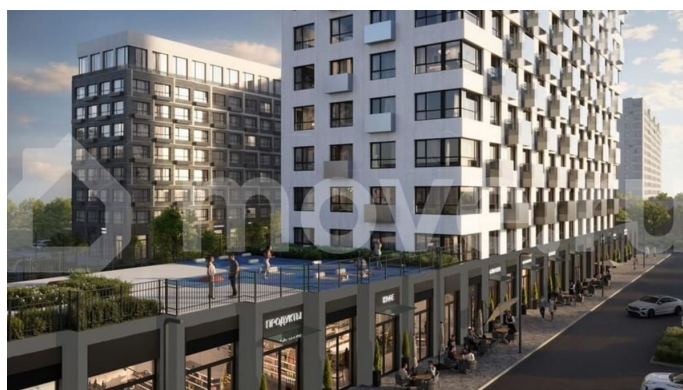

Квартира в новостройке

да

Описание

19-этажная архитектурная доминанта с эффектом паруса и камерная секция: французские балконы, сити-хаусы на 1-м этаже, 9 этажей в доме. Уступчатая

структура формирует динамичный силуэт — новый акцент ул. Полевая. Металлические балконы создают градиент от тёмного к светлому, большие окна — панорамные виды на город.