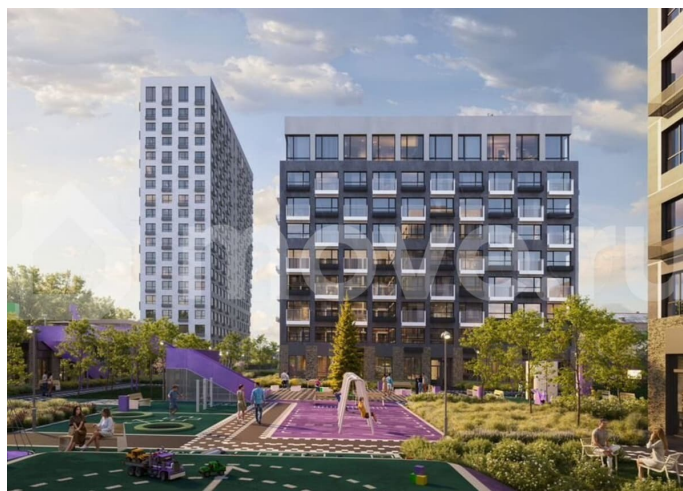

Квартира в новостройке

да

Описание

19-этажная архитектурная доминанта с эффектом паруса и камерная секция: французские балконы, сити-хаусы на 1-м этаже, 9 этажей в доме. Уступчатая

структура формирует динамичный силуэт — новый акцент ул. Полевая. Металлические балконы создают градиент от тёмного к светлому, большие окна — панорамные виды на город.