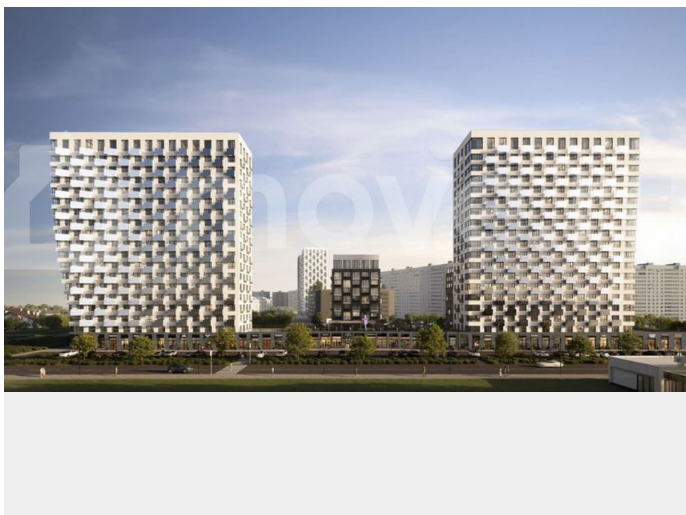

Квартира в новостройке

да

Описание

19-этажная архитектурная доминанта с эффектом паруса и камерная секция: французские балконы, сити-хаусы на 1-м этаже, 9 этажей в доме. Уступчатая

структура формирует динамичный силуэт — новый акцент ул. Полевая. Металлические балконы создают градиент от тёмного к светлому, большие окна — панорамные виды на город.