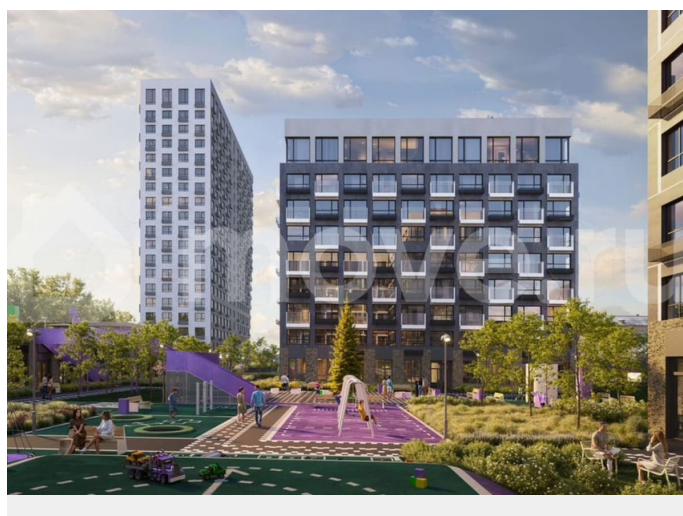

Квартира в новостройке

да

Описание

19-этажная архитектурная доминанта с эффектом паруса и камерная секция: французские балконы, сити-хаусы на 1-м этаже, 9 этажей в доме. Уступчатая

структура формирует динамичный силуэт — новый акцент ул. Полевая. Металлические балконы создают градиент от тёмного к светлому, большие окна — панорамные виды на город.