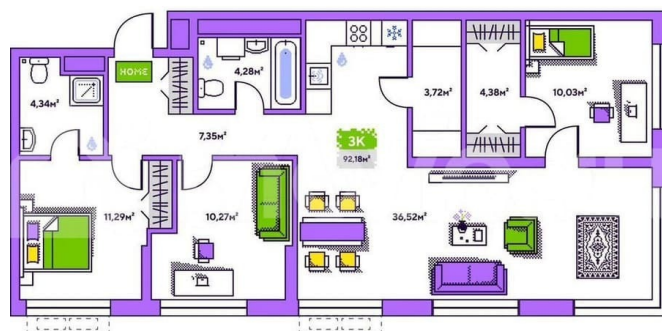

Квартира

Количество комнат

3

Общая площадь

92.2 м²

Этаж

14/19