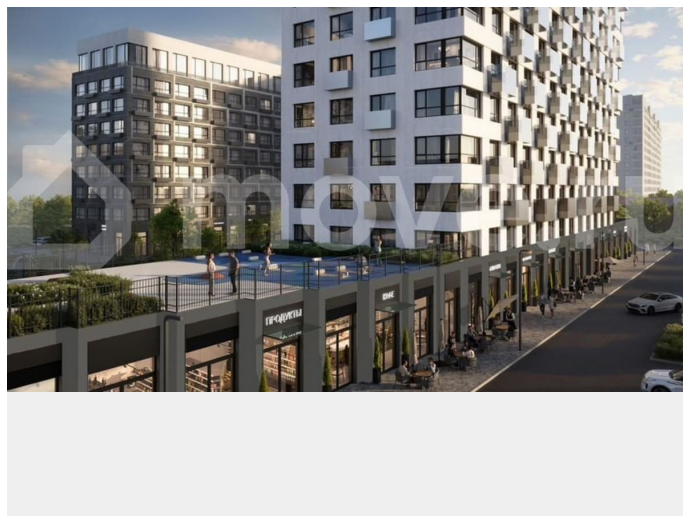

Квартира в новостройке

да

Описание

19-этажная архитектурная доминанта с эффектом паруса и камерная секция: французские балконы, сити-хаусы на 1-м этаже, 9 этажей в доме. Уступчатая

структура формирует динамичный силуэт — новый акцент ул. Полевая. Металлические балконы создают градиент от тёмного к светлому, большие окна — панорамные виды на город.