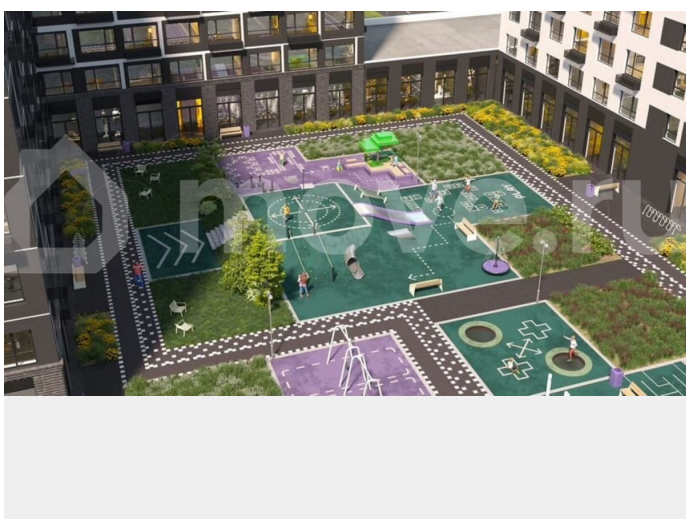

Квартира в новостройке

да

Описание

19-этажная архитектурная доминанта с эффектом паруса и камерная секция: французские балконы, сити-хаусы на 1-м этаже, 9 этажей в доме. Уступчатая

структура формирует динамичный силуэт — новый акцент ул. Полевая. Металлические балконы создают градиент от тёмного к светлому, большие окна — панорамные виды на город.