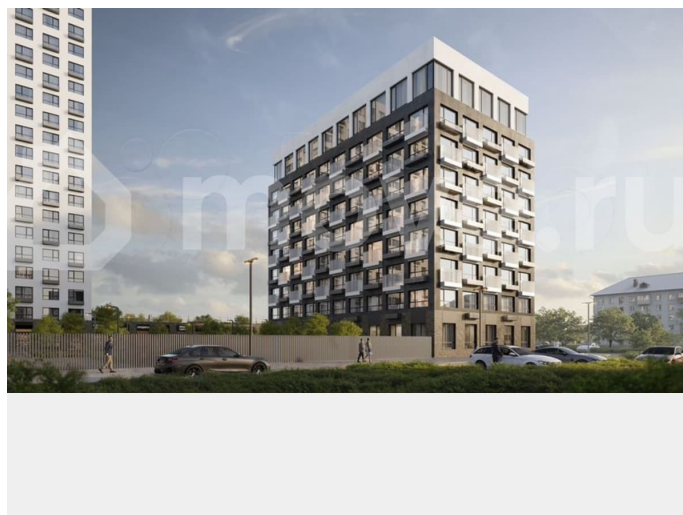

Квартира в новостройке

да

Описание

19-этажная архитектурная доминанта с эффектом паруса и камерная секция: французские балконы, сити-хаусы на 1-м этаже, 9 этажей в доме. Уступчатая

структура формирует динамичный силуэт — новый акцент ул. Полевая. Металлические балконы создают градиент от тёмного к светлому, большие окна — панорамные виды на город.