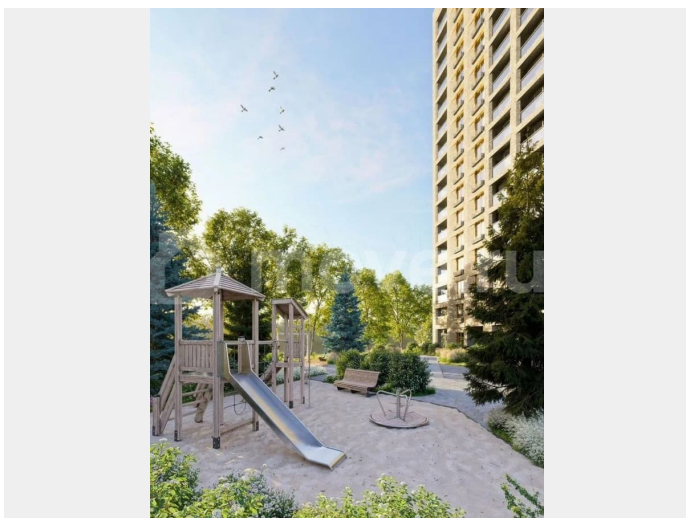

Раздел

[Квартиры](#)

Ремонт

с отделкой

Квартира в новостройке

да

Описание

Уникальная квартира с видом на Туру, с собственной огромной террасой (плюс кладовая в подарок). Больше никаких серых панелек из окна. Только широкий обзор на

для заметок

зелёный двор или реку, до неё можно прийти за пару минут и устроить пикник с видом на воду. Кедровый берег – это новый масштабный проект на территории, площадью 14 гектаров, где будет проведена полная реновация пространства и написана новая история современного социокультурного кластера. На берегу реки появятся 8 домов комфорт - класса с переменной этажностью от 4 до 25 этажей. Помимо жилья, будет построен детский сад, а также проведены работы по благоустройству собственной просторной набережной. Фишка данной квартиры — это высокие потолки и окна в пол, благодаря чему пространство становится больше и функциональнее. На цокольном этаже находятся кладовые площадью от 3 кв.м.. Это доступный и экономичный вариант для того, чтобы хранить сезонные вещи. Для хранения колясок, велосипедов и других средств передвижения предусмотрели закрытые колясочные с видеонаблюдением в каждом подъезде. Входная группа без лестниц и барьеров комфортна для любого стиля передвижения. Все подъезды с витражными входными группами, благодаря этому в них всегда светло и уютно. Жилой комплекс спроектирован таким образом, что имеются как детские и спортивные площадки, так места для спокойного отдыха в частных дворах - парках. Безопасная среда — это где у взрослых есть время для себя, а дети могут свободно гулять и дружить! Ипотеку одобрим с самой выгодной ставкой!!! ГАРАНТИРУЕМ ФИНАНСОВУЮ БЕЗОПАСНОСТЬ ДЛЯ НАШИХ КЛИЕНТОВ.