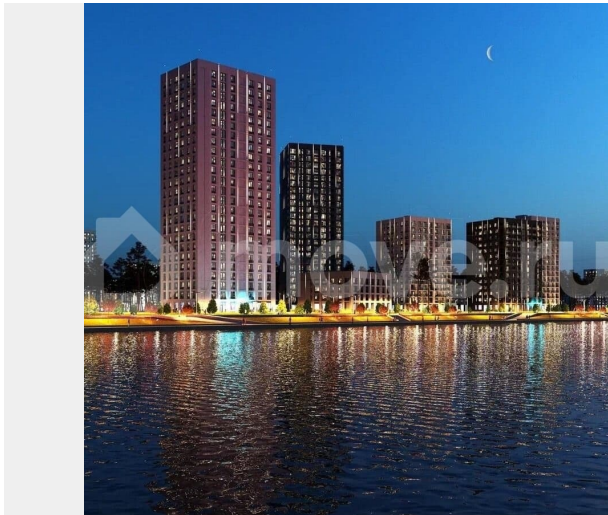

Раздел

[Квартиры](#)

Ремонт

с отделкой

Квартира в новостройке

да

Описание

Уникальная квартира с видом на Туру, с собственной огромной террасой (плюс кладовая в подарок). Больше никаких серых панелек из окна. Только широкий обзор на

для заметок

зелёный двор или реку, до неё можно прийти за пару минут и устроить пикник с видом на воду. Кедровый берег – это новый масштабный проект на территории, площадью 14 гектаров, где будет проведена полная реновация пространства и написана новая история современного социокультурного кластера. На берегу реки появятся 8 домов комфорт - класса с переменной этажностью от 4 до 25 этажей. Помимо жилья, будет построен детский сад, а также проведены работы по благоустройству собственной просторной набережной. Фишка данной квартиры — это высокие потолки и окна в пол, благодаря чему пространство становится больше и функциональнее. На цокольном этаже находятся кладовые площадью от 3 кв.м.. Это доступный и экономичный вариант для того, чтобы хранить сезонные вещи. Для хранения колясок, велосипедов и других средств передвижения предусмотрели закрытые колясочные с видеонаблюдением в каждом подъезде. Входная группа без лестниц и барьеров комфортна для любого стиля передвижения. Все подъезды с витражными входными группами, благодаря этому в них всегда светло и уютно. Жилой комплекс спроектирован таким образом, что имеются как детские и спортивные площадки, так места для спокойного отдыха в частных дворах - парках. Безопасная среда — это где у взрослых есть время для себя, а дети могут свободно гулять и дружить! Ипотеку одобрим с самой выгодной ставкой!!! ГАРАНТИРУЕМ ФИНАНСОВУЮ БЕЗОПАСНОСТЬ ДЛЯ НАШИХ КЛИЕНТОВ.