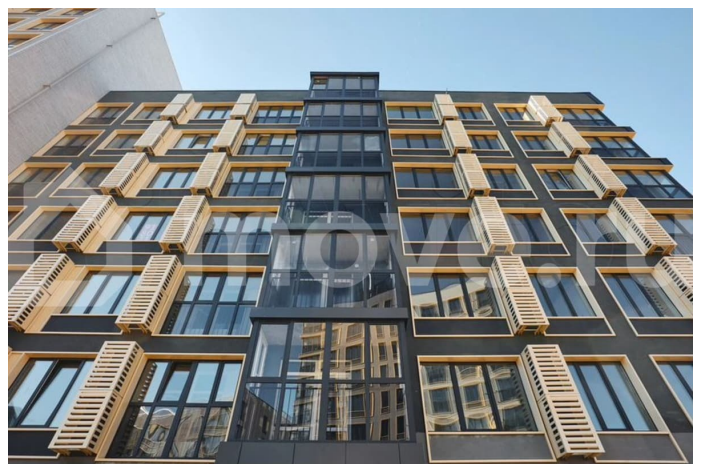

Раздел

[Квартиры](#)

Ремонт

с отделкой

Квартира в новостройке

да

Описание

Уникальная квартира с видом на Туру, с собственной огромной террасой (плюс кладовая в подарок). Больше никаких серых панелек из окна. Только широкий обзор на

для заметок

зелёный двор или реку, до неё можно прийти за пару минут и устроить пикник с видом на воду. Кедровый берег – это новый масштабный проект на территории, площадью 14 гектаров, где будет проведена полная реновация пространства и написана новая история современного социокультурного кластера. На берегу реки появятся 8 домов комфорт - класса с переменной этажностью от 4 до 25 этажей. Помимо жилья, будет построен детский сад, а также проведены работы по благоустройству собственной просторной набережной. Фишка данной квартиры — это высокие потолки и окна в пол, благодаря чему пространство становится больше и функциональнее. На цокольном этаже находятся кладовые площадью от 3 кв.м.. Это доступный и экономичный вариант для того, чтобы хранить сезонные вещи. Для хранения колясок, велосипедов и других средств передвижения предусмотрели закрытые колясочные с видеонаблюдением в каждом подъезде. Входная группа без лестниц и барьеров комфортна для любого стиля передвижения. Все подъезды с витражными входными группами, благодаря этому в них всегда светло и уютно. Жилой комплекс спроектирован таким образом, что имеются как детские и спортивные площадки, так места для спокойного отдыха в частных дворах - парках. Безопасная среда — это где у взрослых есть время для себя, а дети могут свободно гулять и дружить! Ипотеку одобрим с самой выгодной ставкой!!! ГАРАНТИРУЕМ ФИНАНСОВУЮ БЕЗОПАСНОСТЬ ДЛЯ НАШИХ КЛИЕНТОВ.