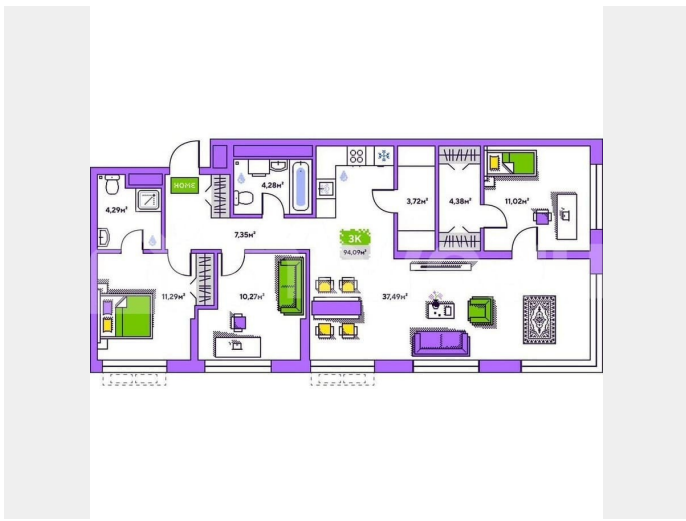

Улица

[улица Полевая](#)

Квартира

Количество комнат

3

Общая площадь

94.1 м²

Этаж

Квартира в новостройке

да

Описание

19-этажная архитектурная доминанта с эффектом паруса и камерная секция: французские балконы, сити-хаусы на 1-м этаже, 9 этажей в доме. Уступчатая

для заметок

структура формирует динамичный силуэт — новый акцент ул. Полевая. Металлические балконы создают градиент от тёмного к светлому, большие окна — панорамные виды на город.