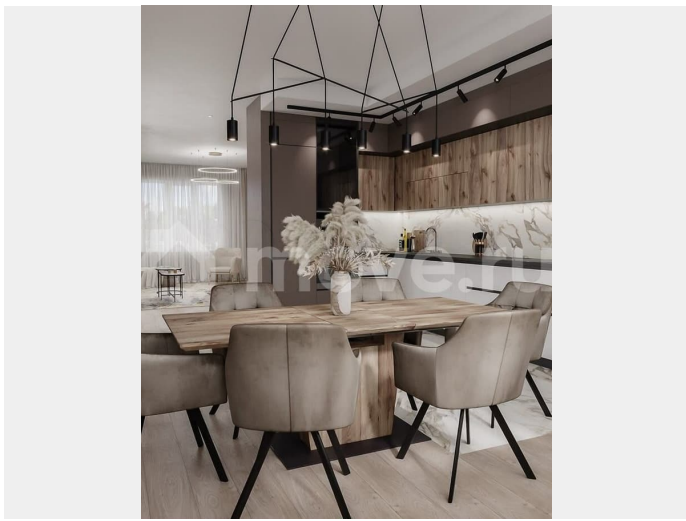

Move.ru - вся недвижимость России