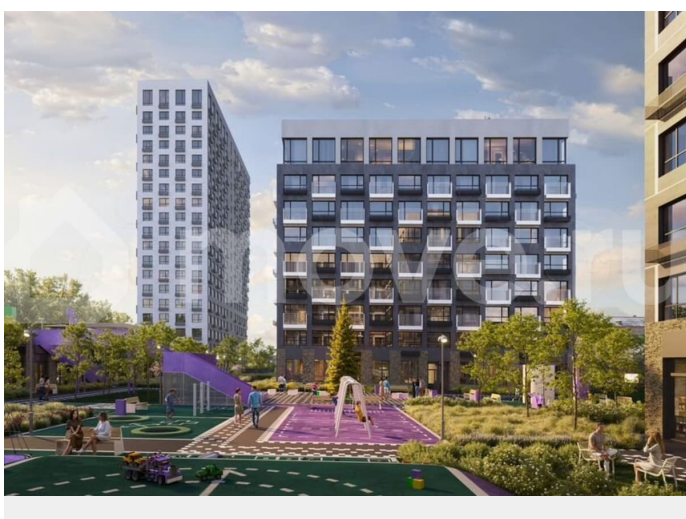

## Описание

19-этажная архитектурная доминанта с эффектом паруса и камерная секция: французские балконы, сити-хаусы на 1-м этаже, 9 этажей в доме. Уступчатая

структура формирует динамичный силуэт — новый акцент ул. Полевая. Металлические балконы создают градиент от тёмного к светлому, большие окна — панорамные виды на город.