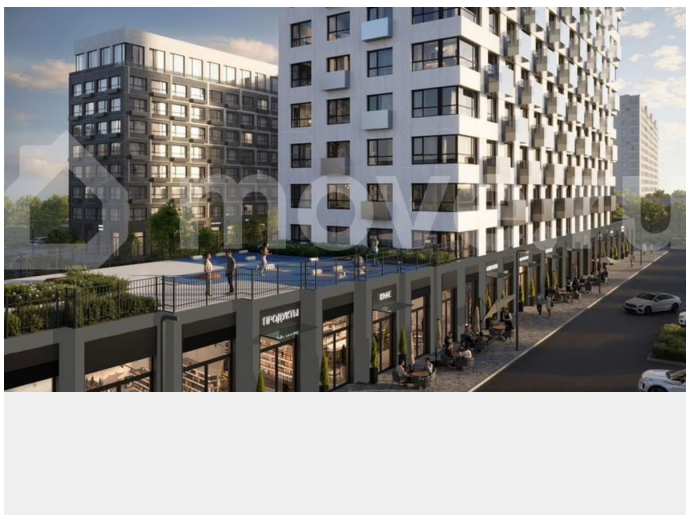

## Описание

19-этажная архитектурная доминанта с эффектом паруса и камерная секция: французские балконы, сити-хаусы на 1-м этаже, 9 этажей в доме. Уступчатая

структура формирует динамичный силуэт — новый акцент ул. Полевая. Металлические балконы создают градиент от тёмного к светлому, большие окна — панорамные виды на город.