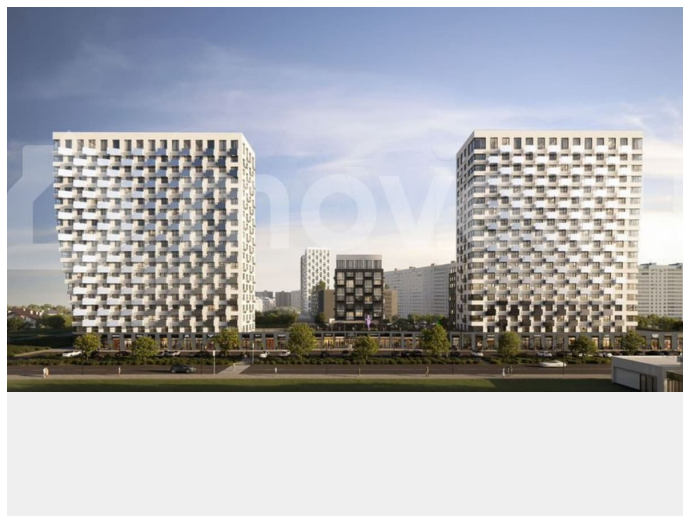

## Описание

19-этажная архитектурная доминанта с эффектом паруса и камерная секция: французские балконы, сити-хаусы на 1-м этаже, 9 этажей в доме. Уступчатая

структура формирует динамичный силуэт — новый акцент ул. Полевая. Металлические балконы создают градиент от тёмного к светлому, большие окна — панорамные виды на город.