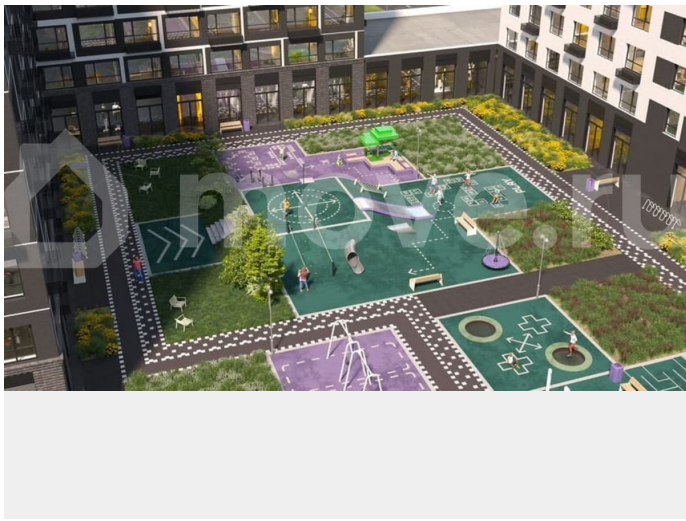

## Описание

19-этажная архитектурная доминанта с эффектом паруса и камерная секция: французские балконы, сити-хаусы на 1-м этаже, 9 этажей в доме. Уступчатая

структура формирует динамичный силуэт — новый акцент ул. Полевая. Металлические балконы создают градиент от тёмного к светлому, большие окна — панорамные виды на город.