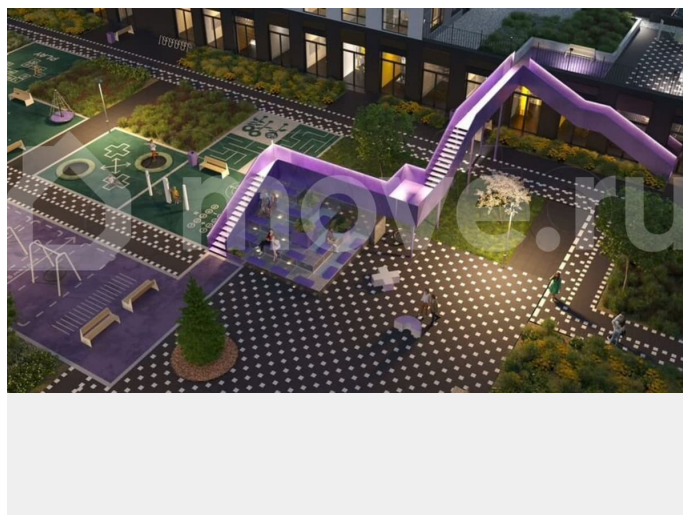

## Описание

19-этажная архитектурная доминанта с эффектом паруса и камерная секция: французские балконы, сити-хаусы на 1-м этаже, 9 этажей в доме. Уступчатая

структура формирует динамичный силуэт — новый акцент ул. Полевая. Металлические балконы создают градиент от тёмного к светлому, большие окна — панорамные виды на город.