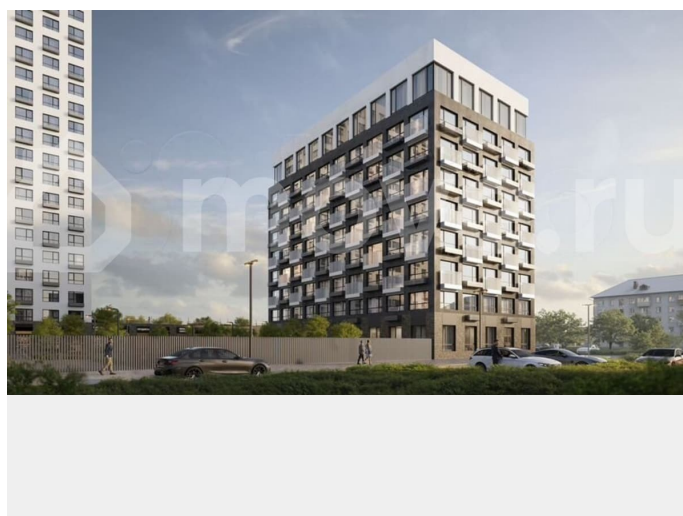

## Описание

19-этажная архитектурная доминанта с эффектом паруса и камерная секция: французские балконы, сити-хаусы на 1-м этаже, 9 этажей в доме. Уступчатая

структура формирует динамичный силуэт — новый акцент ул. Полевая. Металлические балконы создают градиент от тёмного к светлому, большие окна — панорамные виды на город.