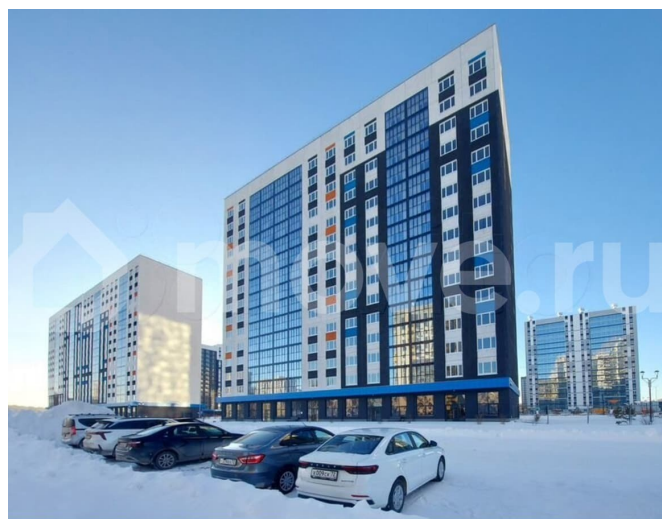

да

Описание

НА ЭТУ КВАРТИРУ ДЕЙСТВУЕТ АКЦИЯ
«РАСПРОДАЖА ГОТОВЫХ КВАРТИР В НОВО-
ПАТРУШЕВО И НОВО КОМАРОВО, СКИДКА ДО
10%» УКАЗАННАЯ В ОБЪЯВЛЕНИИ ЦЕНА
ДОСТИГАЕТСЯ ПРИ ПРИМЕНЕНИИ
МАКСИМАЛЬНОЙ СКИДКИ ПО АКЦИИ

«РАСПРОДАЖА ГОТОВЫХ КВАРТИР». АКЦИЯ ДЕЙСТВУЕТ С 28.01.2026 Г. ПО 31.03.2026 Г. КОЛИЧЕСТВО КВАРТИР, РЕАЛИЗУЕМЫХ ПО АКЦИИ ОГРАНИЧЕНО. ВНИМАНИЕ! СКИДКА НА КВАРТИРУ ПРИ ПРИВЛЕЧЕНИИ ЗАЕМНЫХ ИПОТЕЧНЫХ СРЕДСТВ МОЖЕТ ОТЛИЧАТЬСЯ. РАЗМЕР СКИДКИ ЗАВИСИТ ОТ ВЫБРАННОЙ КВАРТИРЫ, УЧАСТВУЮЩЕЙ В АКЦИИ, СПОСОБА РАСЧЕТА ЗА ПРИОБРЕТАЕМУЮ КВАРТИРУ. ПОЭТОМУ, В СВЯЗИ С ТЕХНИЧЕСКИМИ СЛОЖНОСТЯМИ РЕАЛИЗАЦИИ РАСЧЕТОВ В ИПОТЕЧНОМ КАЛЬКУЛЯТОРЕ АВИТО, ОТРАЖАЕТСЯ ЦЕНА С МАКСИМАЛЬНОЙ СКИДКОЙ НА КВАРТИРУ В РАМКАХ ДЕЙСТВУЮЩЕЙ АКЦИИ. УТОЧНЯЙТЕ УСЛОВИЯ В ОТДЕЛАХ ПРОДАЖ. Не оферта. Квартиры реализуются по договору купли-продажи от АО «ТДСК» - организатора акции (ОГРН1027200802090). Подробнее об акции на сайте: Просторная квартира от Застройщика, с удобной планировкой, в новом доме жилого комплекса «Ново Комарово». Дом сдан в эксплуатацию. ЭТУ КВАРТИРУ МОЖНО ПРИОБРЕСТИ ПО ЛЬГОТНОЙ ИПОТЕКЕ: 6 % - СЕМЕЙНАЯ В квартире улучшенная черновая отделка, современные эко-окна из дерева с замками для безопасности детей. Лоджия остеклена. В подъезде безбарьерный вход, два лифта (пассажирский и грузопассажирский), которые расположены на нулевом уровне. Во дворе современные детские площадки. Спортивная площадка. Ворк-аут зона. Есть площадка для выгула собак. В центре ЖК «Ново Комарово» есть сквер для прогулок. На территории функционируют магазины и предприятия сферы услуг. Есть собственная котельная. Рядом расположена транспортная развязка, тип «клевер». ЖК «Ново Комарово» расположен рядом с Червишевским трактом, в чистом районе коттеджного поселка