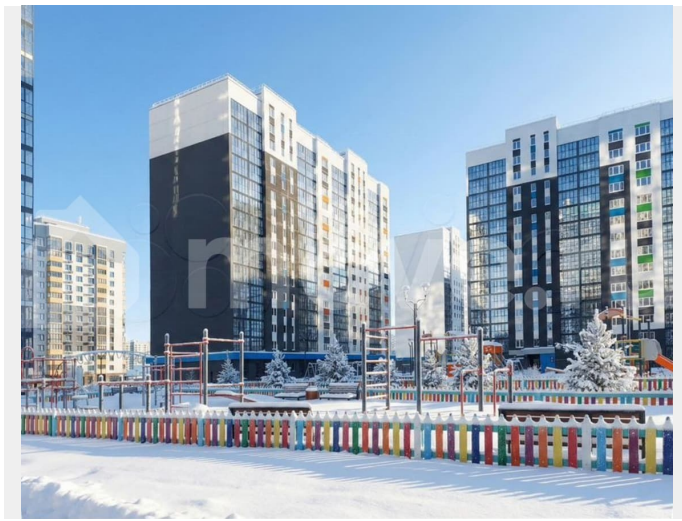

«РАСПРОДАЖА ГОТОВЫХ КВАРТИР». АКЦИЯ ДЕЙСТВУЕТ С 28.01.2026 Г. ПО 31.03.2026 Г. КОЛИЧЕСТВО КВАРТИР, РЕАЛИЗУЕМЫХ ПО АКЦИИ ОГРАНИЧЕНО. ВНИМАНИЕ! СКИДКА НА КВАРТИРУ ПРИ ПРИВЛЕЧЕНИИ ЗАЕМНЫХ ИПОТЕЧНЫХ СРЕДСТВ МОЖЕТ ОТЛИЧАТЬСЯ. РАЗМЕР СКИДКИ ЗАВИСИТ ОТ ВЫБРАННОЙ КВАРТИРЫ, УЧАСТВУЮЩЕЙ В АКЦИИ, СПОСОБА РАСЧЕТА ЗА ПРИОБРЕТАЕМУЮ КВАРТИРУ. ПОЭТОМУ, В СВЯЗИ С ТЕХНИЧЕСКИМИ СЛОЖНОСТЯМИ РЕАЛИЗАЦИИ РАСЧЕТОВ В ИПОТЕЧНОМ КАЛЬКУЛЯТОРЕ АВИТО, ОТРАЖАЕТСЯ ЦЕНА С МАКСИМАЛЬНОЙ СКИДКОЙ НА КВАРТИРУ В РАМКАХ ДЕЙСТВУЮЩЕЙ АКЦИИ. УТОЧНЯЙТЕ УСЛОВИЯ В ОТДЕЛАХ ПРОДАЖ. Не оферта. Квартиры реализуются по договору купли-продажи от АО «ТДСК» - организатора акции (ОГРН1027200802090). Подробнее об акции на сайте: Просторная квартира от Застройщика, с удобной планировкой, в новом доме жилого комплекса «Ново Комарово». Дом сдан в эксплуатацию. ЭТУ КВАРТИРУ МОЖНО ПРИОБРЕСТИ ПО ЛЬГОТНОЙ ИПОТЕКЕ: 6 % - СЕМЕЙНАЯ В квартире улучшенная черновая отделка, современные эко-окна из дерева с замками для безопасности детей. Лоджия остеклена. В подъезде безбарьерный вход, два лифта (пассажирский и грузопассажирский), которые расположены на нулевом уровне. Во дворе современные детские площадки. Спортивная площадка. Ворк-аут зона. Есть площадка для выгула собак. В центре ЖК «Ново Комарово» есть сквер для прогулок. На территории функционируют магазины и предприятия сферы услуг. Есть собственная котельная. Рядом расположена транспортная развязка, тип «клевер». ЖК «Ново Комарово» расположен рядом с Червишевским трактом, в чистом районе коттеджного поселка

Патрушева и Комарово. Территория жилого комплекса находится рядом с хвойным лесом. Сегодня до центра города на личном автомобиле можно доехать за 15-20 минут по данным Яндекс-карт. Рядом располагаются крупные ТРЦ: «Кристалл», «Ашан», «Лента», «Метро» и «Колумб». (Код объявления: 49821)