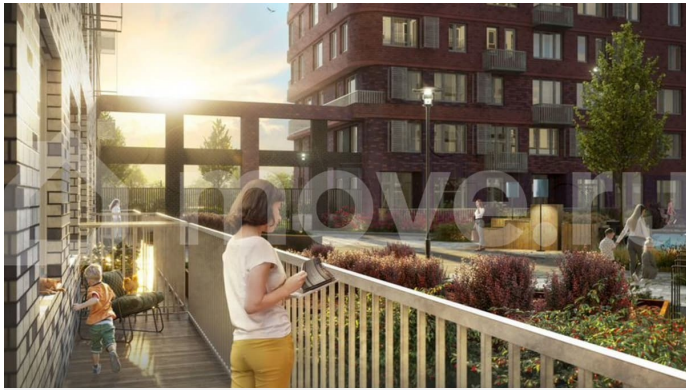

Раздел

[Квартиры](#)

Ремонт

с отделкой

Квартира в новостройке

да

Описание

Новая квартира в ЖК «Домашний» напрямую от федеральной группы компаний «Страна Девелопмент». Финансовый партнер — банк «ДОМ.РФ». Продается 4-комнатная квартира на 12 этаже от застройщика «Страна Девелопмент». Площадь квартиры 80,59 кв.

<https://tyumen.move.ru/objects/9289558253>

Отдел продаж, Страна Девелопмент.

ТМН

89251234567

для заметок

м. Жилой комплекс «Домашний» – это первый цифровой район в Сибири, где жители заходят в парадные по Face ID, автомобили заезжают в паркинг по сканированию номера, а лифт автоматически спускается на первый этаж при открытии домофона. Даже во дворах — USB-розетки и беседки с подогревом. ПРЕИМУЩЕСТВА: -Школа, зеленый сквер и пешеходный бульвар прямо внутри квартала -Закрытые дворы у каждого дома для активного и спокойного отдыха - Охрана, видеонаблюдение 24/7 и доступ к камерам в мобильном приложении -Сквозные парадные с прозрачными входными группами, колясочными и велосипедными - Паркинг с въездом по считыванию номеров, системой контроля выбросов CO2, тележками для покупок и велопарковкой -Торговая галерея на первом этаже дома ОТДЕЛКА Квартыры сдаются с предчистовой отделкой: произведена разводка электричества и отопления, выполнена стяжка пола, стены выровнены «под маяк», установлены розетки, выключатели и радиаторы. ДИЗАЙНЕРСКАЯ ОТДЕЛКА При покупке квартиры в ЖК «Домашний» можно включить стоимость ремонта в ипотеку. Пять вариантов на выбор: Хлопковая нить, Серый шторм, Белый камень, Шалфей, Голубой вереск. СПОСОБЫ ПОКУПКИ: - ипотека - материнский капитал -100% оплата наличными Сотрудники «Страна Девелопмент» будут сопровождать вас на каждом этапе сделки, помогут получить одобрение по ипотеке или снизить ежемесячный платеж.