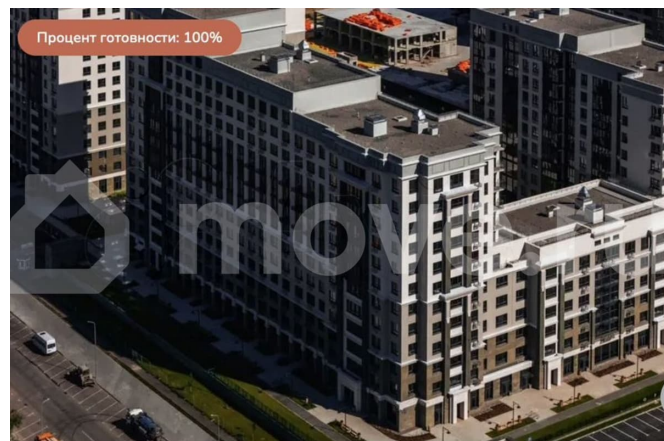

🕒 Создано: 15.03.2026 в 23:15

🔄 Обновлено: 14.04.2026 в 23:16

Флягина Галина, Риелтор

89251234567

**Тюменская область, Тюмень, ул Евгения
Войнова**

15 000 000 ₺

Тюменская область, Тюмень, ул Евгения Войнова

для заметок

Квартира

Количество комнат

4

Общая площадь

93 м²

Этаж

13/13