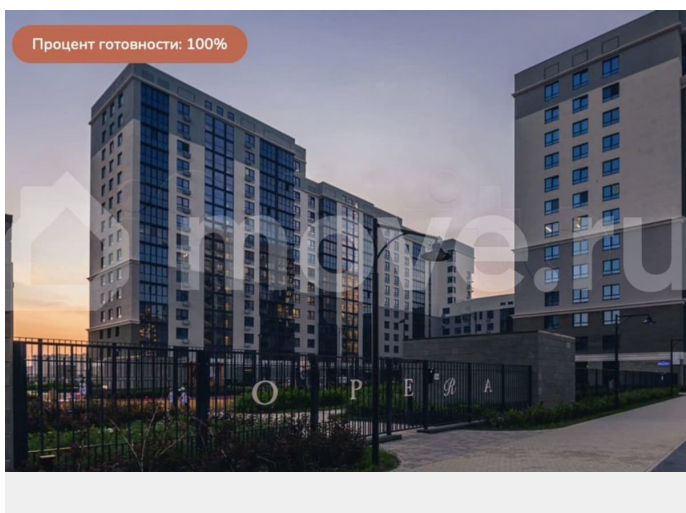

Процент готовности: 100%